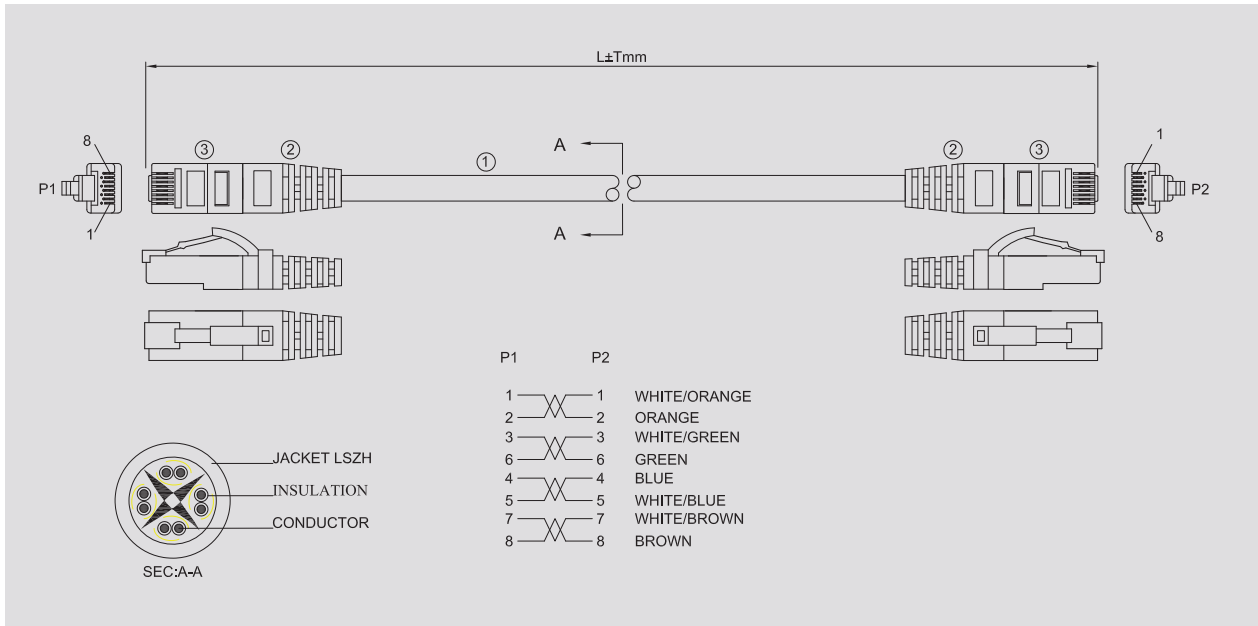

GIGA-LAN

Smartere datakabling fra ende til anden

RJ45 UTP patch kabel KAT6 10m hvid
LSZH kappe ETL godkendt

Anvendelse

Anvendes som patch kabel fra vægdåse til netkort eller i krydsfelt fra patch panel til Switch. Små og smalle tyller sørger for aflastning samt at de passer i paneler hvor Jackene sidder tæt sammen. Et Patch Kabel i særlig høj kvalitet.

Vare-nr.: 147142

EANr.: 5706683017087

Specifikation

Kategori: 6 UTP

Hastighed: 1 Gbps Ethernet

Kappe: LSZH

Farve: Hvid

Længde: 10m

Fabrikat: GIGA-LAN

Component Compliant

UL Certifikat: E489956

Standard: ISO/IEC 11801. EN 50173

Pakning: 1 stk eller kasse á 30 stk.

RJ45 UTP patch kabel KAT6 10m hvid LSZH kappe ETL godkendt

Electrical test

1. 100% open & short test
 2. Contact resistance: 20 Ohm (MAX)
 3. Insulation resistance: 10 MOhm (MIN) DC 300V/10mS
- Pass Fluke ISO patch cord test

No.:

Specification

1	Cable: CAT6 UTP 4P/24AWG OD=06.0±0.15mm white LSZH jacket
2	Molded: White PVC molded boot
3	RJ45 plug: 8P8C gold plated plug