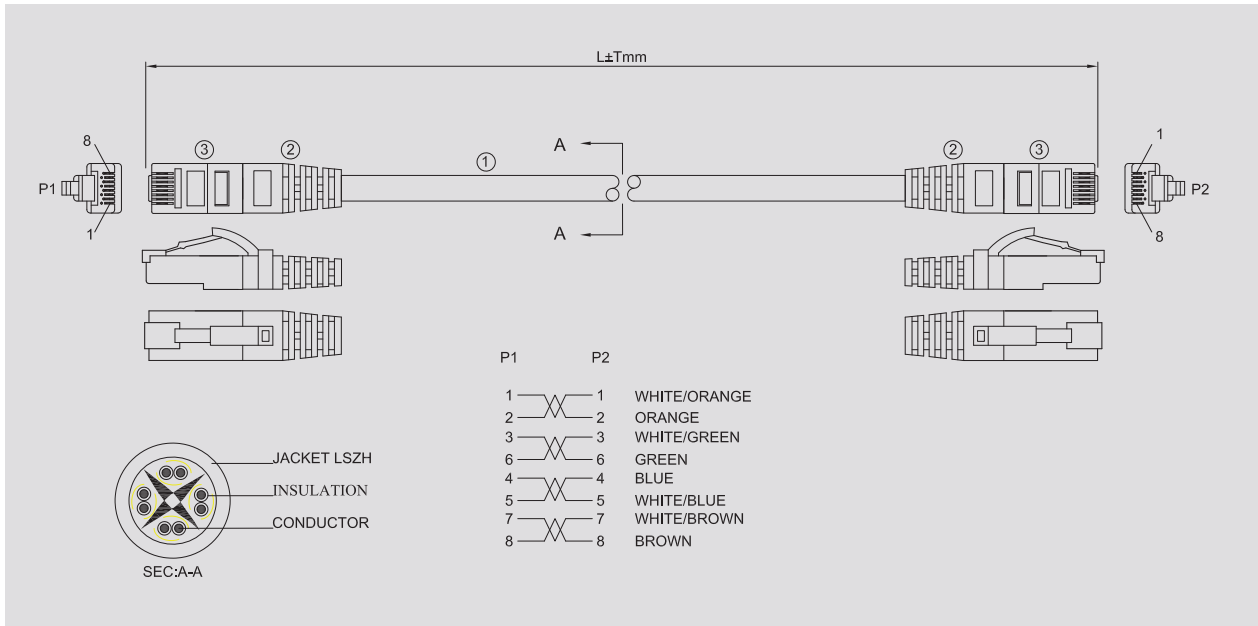

GIGA-LAN

Smartere datakabling fra ende til anden

RJ45 UTP patch kabel KAT6 15m hvid
LSZH kappe ETL godkendt

Anvendelse

Anvendes som patch kabel fra vægdåse til netkort eller i krydsfelt fra patch panel til Switch. Små og smalle tyller sørger for aflastning samt at de passer i paneler hvor Jackene sidder tæt sammen. Et Patch Kabel i særlig høj kvalitet.

Specifikation

Kategori: 6 UTP
Hastighed: 1 Gbps Ethernet
Kappe: LSZH
Farve: Hvid
Længde: 15m
Fabrikat: GIGA-LAN
Component Compliant
UL Certifikat: E489956
Standard: ISO/IEC 11801, EN 50173
Pakning: 1 stk eller kasse á 20 stk.

Vare-nr.: 147144

EANnr.: 5706683017094

RJ45 UTP patch kabel KAT6 15m hvid LSZH kappe ETL godkendt

Electrical test

1. 100% open & short test
 2. Contact resistance: 20 Ohm (MAX)
 3. Insulation resistance: 10 MOhm (MIN) DC 300V/10mS
- Pass Fluke ISO patch cord test

No.:

Specification

1	Cable: CAT6 UTP 4P/24AWG OD=06.0±0.15mm white LSZH jacket
2	Molded: White PVC molded boot
3	RJ45 plug: 8P8C gold plated plug