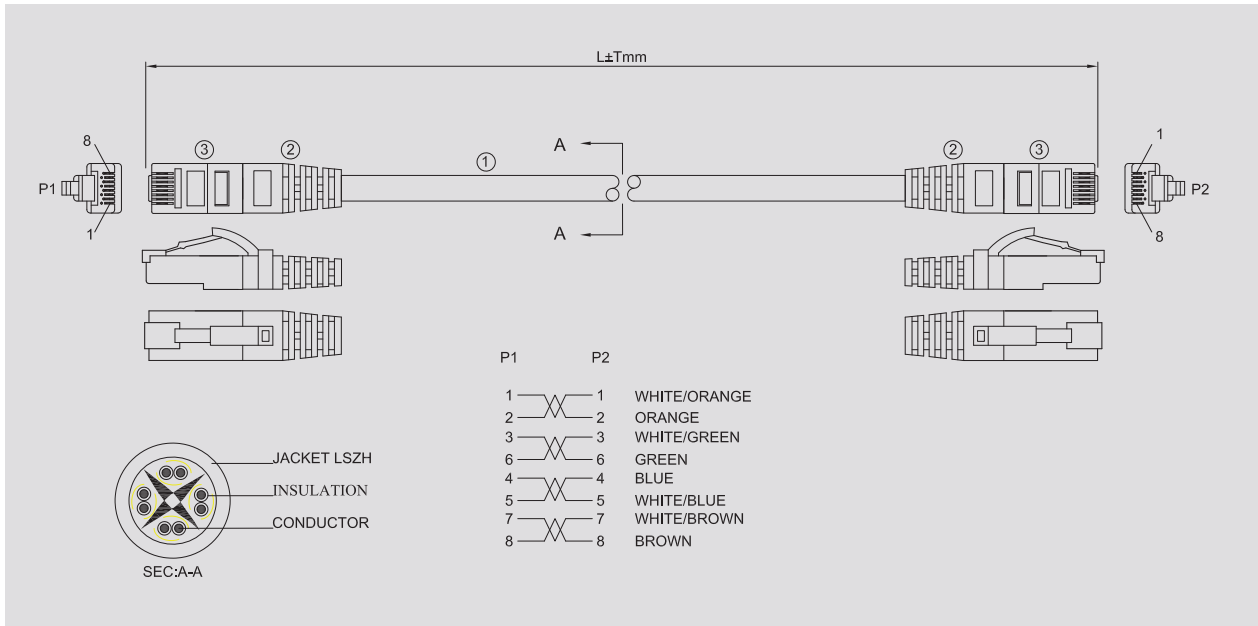

GIGA-LAN

Smartere datakabling fra ende til anden

RJ45 UTP patch kabel KAT6 30m hvid
LSZH kappe ETL godkendt

Anvendelse

Anvendes som patch kabel fra vægdåse til netkort eller i krydsfelt fra patch panel til Switch. Små og smalle tyller sørger for aflastning samt at de passer i paneler hvor Jackene sidder tæt sammen. Et Patch Kabel i særlig høj kvalitet.

Vare-nr.: 147146

EANr.: 5706683017117

Specifikation

Kategori: 6 UTP

Hastighed: 1 Gbps Ethernet

Kappe: LSZH

Farve: Hvid

Længde: 30m

Fabrikat: GIGA-LAN

Component Compliant

UL Certifikat: E489956

Standard: ISO/IEC 11801, EN 50173

Pakning: 1 stk eller kasse á 10 stk.

RJ45 UTP patch kabel KAT6 30m hvid LSZH kappe ETL godkendt

Electrical test

1. 100% open & short test
 2. Contact resistance: 20 Ohm (MAX)
 3. Insulation resistance: 10 MOhm (MIN) DC 300V/10mS
- Pass Fluke ISO patch cord test

No.:

Specification

1	Cable: CAT6 UTP 4P/24AWG OD=06.0±0.15mm white LSZH jacket
2	Molded: White PVC molded boot
3	RJ45 plug: 8P8C gold plated plug