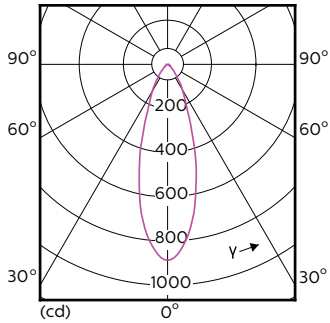

MASTER LEDspot ExpertColor MV

Fotometriske data

MASTER LEDspot ExpertColor MV 50W GU10 930 36D