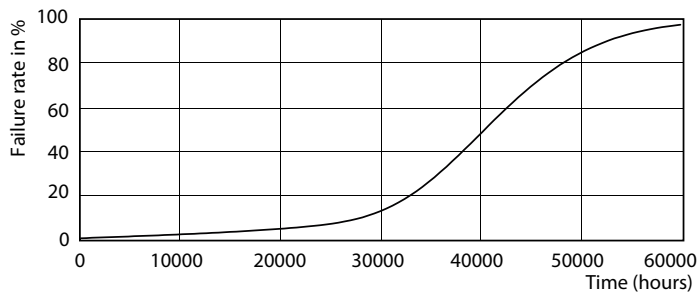

Produkt data

Generelle oplysninger		LLMF ved den nominelle levetids udløb (nom.)	
Sokkel	GU10 [GU10]		70 %
Opfylder kravene i EU RoHS	Ja	Lysstrøm i kegle på 90° (nominel)	375 lm
Nominel levetid (nom.)	40000 h	Drift og el	
Interval mellem tænd/sluk	50000X	Indgangsfrekvens	50 til 60 Hz
Teknisk type	5.5-50W	Power (Rated) (Nom)	5,5 W
	Narrow Cone	Lyskildens strømstyrke (nom.)	30 mA
Lysteknisk		Wattforbrugsækvivalent	50 W
Farvekode	930 [CCT af 3000 K]	Opstarttid (nom.)	0,5 s
Spredningsvinkel (nom.)	36 °	Opvarmningstid til 60 % lysudbytte (nom.)	0,5 s
Lysstrøm (nom.)	375 lm	Effektfaktor (nom.)	0,8
Lysstyrke (nom.)	800 cd	Spænding (nom.)	220-240 V
Farvebetegnelse	Hvid (WH)	Temperatur	
Korreleret farvetemperatur (nom.)	3000 K	T-kappe, maks. (nom.)	80 °C
Lyseffekt (nominel) (nom.)	68,00 lm/W		
Farveensartethed	<3		
Farvegengivelsesindeks (nom.)	97		

MASTER LEDspot ExpertColor MV 50W GU10 930 36D

MASTER LEDspot ExpertColor MV

Fotometriske data

MASTER LEDspot ExpertColor MV 50W GU10 930 36D

Levetid

MASTER LEDspot ExpertColor MV 35W GU10 25D

MASTER LEDspot ExpertColor MV 35W GU10 25D