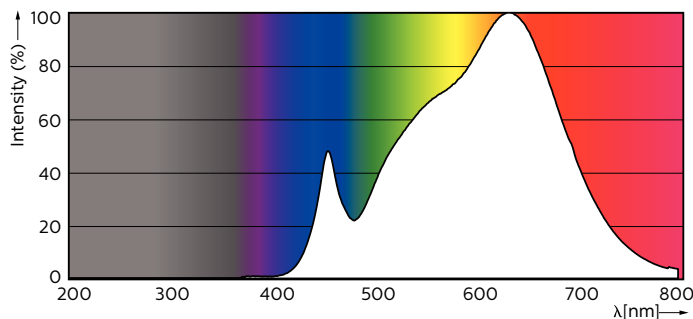

MASTER LEDspot ExpertColor MV 50W GU10 930 36D