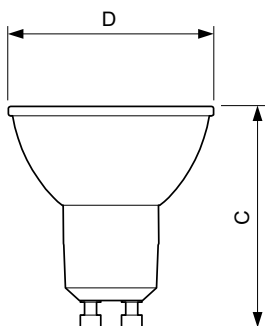

MASTER LEDspot ExpertColor MV

Lysstyringssystemer og dæmpning	
Dæmpbar	Kun med visse lysdæmpere
Mekanik og armaturhus	
Lyskildeform	PAR16 [PAR 2 inch]
Godkendelse og anvendelsesområde	
Energy Efficiency Class	G
Velegnet til effektbelysning	Yes
Energiforbrug kWh/1000 t.	6 kWh
	391834
Produktdata	
Fuldstændig produktkode	871869670769200

Ordreproduktnavn	MASTER LED ExpertColor 5.5-50W GU10 930 36D
EAN/UPC – produkt	8718696707692
Ordrekode	70769200
SAP-tæller – antal pr. pakke	1
Tæller – antal pakker pr. kasse (udvendig emballage)	10
SAP-materiale	929001347402
Nettovægt (stykke)	0,038 kg

Målskitse

GU10 230V5.5W-50W350lm40D 3000K GU10 Dim

Product	D	C
MASTER LED ExpertColor 5.5-50W GU10 930 36D	50 mm	54 mm

Fotometriske data

MASTER LEDspot ExpertColor MV 50W GU10 930 36D