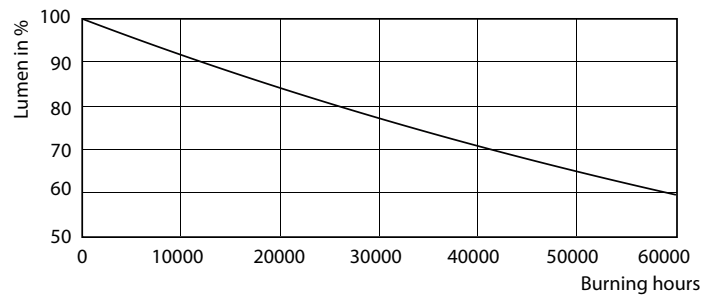

Produkt data

Generelle oplysninger		LLMF ved den nominelle levetids udløb (nom.)	
Sokkel	GU10 [GU10]		70 %
Opfylder kravene i EU RoHS	Ja	Lysstrøm i kegle på 90° (nominel)	375 lm
Nominel levetid (nom.)	40000 h	Drift og el	
Interval mellem tænd/sluk	50000X	Indgangsfrekvens	50 til 60 Hz
Teknisk type	5.5-50W	Power (Rated) (Nom)	5,5 W
	Narrow Cone	Lyskildens strømstyrke (nom.)	30 mA
Lysteknisk		Wattforbrugsækvivalent	50 W
Farvekode	930 [CCT af 3000 K]	Opstarttid (nom.)	0,5 s
Spredningsvinkel (nom.)	36 °	Opvarmningstid til 60 % lysudbytte (nom.)	0,5 s
Lysstrøm (nom.)	375 lm	Effektfaktor (nom.)	0,8
Lysstyrke (nom.)	800 cd	Spænding (nom.)	220-240 V
Farvebetegnelse	Hvid (WH)	Temperatur	
Korreleret farvetemperatur (nom.)	3000 K	T-kappe, maks. (nom.)	80 °C
Lyseffekt (nominel) (nom.)	68,00 lm/W		
Farveensartethed	<3		
Farvegengivelsesindeks (nom.)	97		

MASTER LEDspot ExpertColor MV 50W GU10 930 36D

MASTER LEDspot ExpertColor MV

Fotometriske data

MASTER LEDspot ExpertColor MV 50W GU10 930 36D

Levetid

MASTER LEDspot ExpertColor MV 35W GU10 25D

MASTER LEDspot ExpertColor MV 35W GU10 25D