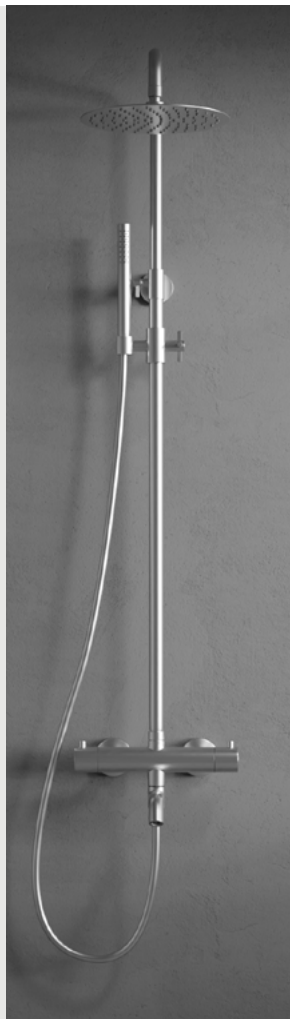

## Steel Pleasure 3

Brusesæt i rustfrit stål. Bruseatmatur med integreret omskifter og badekartud som kan interfreres. Slange med anti-twist. Tre funktioner: hovedbruser, handbruser og badekartud.

Art nr RSK  
20020 8344212

Tekniske data:  
CC 150, excenterkobling til CC 160 medfølger  
Justerbar brusestang: 970–1360 mm  
Justerbart øverste vægbeslag: 70–129 mm fra væggen  
Bruseslange: 1,5 m  
Hovedbruser: Ø250 mm

MÅL