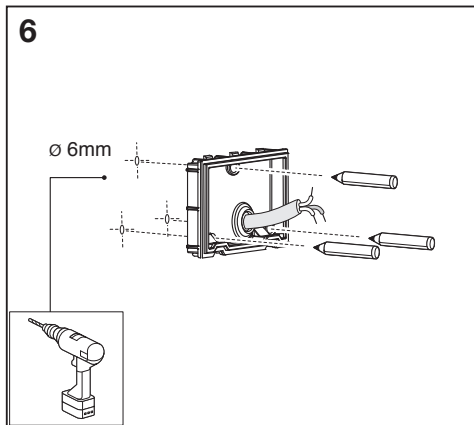

**3x**

**4x**

**4x**

mm

	L	W	H
CASCADE WALL AMB	160	120	180
CASCADE 50CM POST AMB	200	160	500
CASCADE 80CM POST AMB	200	160	800
CASCADE WALL	160	120	180
CASCADE 50CM POST	200	160	500
CASCADE 80CM POST	200	160	800