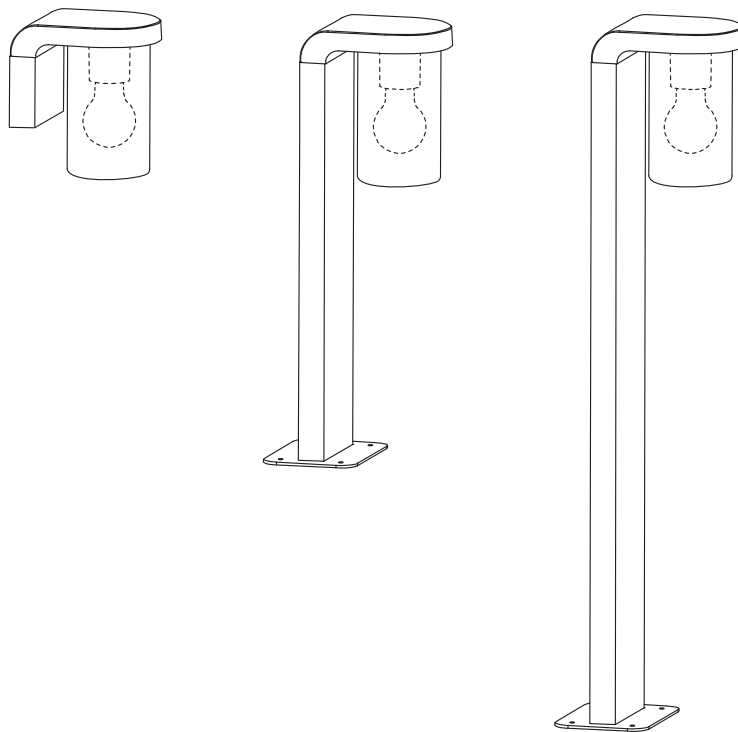

---

**ENDURA® CLASSIC**

---

	EAN	W	⊖ (°C)	V~	Hz
ENDURA CLASSIC CASCADE WALL E27 AMB	4058075554276	max. 25	-20...+40	220-240	50/60
ENDURA CLASSIC CASCADE 50CM E27 AMB	4058075554290	max. 25	-20...+40	220-240	50/60
ENDURA CLASSIC CASCADE 80CM E27 AMB	4058075554313	max. 25	-20...+40	220-240	50/60
ENDURA CLASSIC CASCADE WALL E27	4058075554337	max. 25	-20...+40	220-240	50/60
ENDURA CLASSIC CASCADE 50CM E27	4058075554351	max. 25	-20...+40	220-240	50/60
ENDURA CLASSIC CASCADE 80CM E27	4058075554375	max. 25	-20...+40	220-240	50/60

**1x**

**1055 g**  
4058075554276

**1055 g**  
4058075554337

**1780 g**  
4058075554313

**1780 g**  
4058075554375

**1540 g**  
4058075554290

**1540 g**  
4058075554351

**3x**

**3x**

**4x**

**4x**

mm

	L	W	H
CASCADE WALL AMB	160	120	180
CASCADE 50CM POST AMB	200	160	500
CASCADE 80CM POST AMB	200	160	800
CASCADE WALL	160	120	180
CASCADE 50CM POST	200	160	500
CASCADE 80CM POST	200	160	800