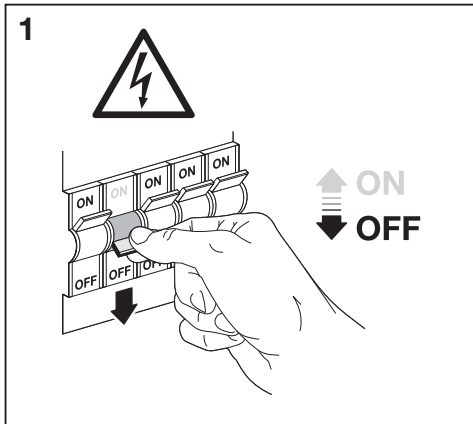

**3x**

**4x**

**4x**

mm

	L	W	H
CASCADE WALL AMB	160	120	180
CASCADE 50CM POST AMB	200	160	500
CASCADE 80CM POST AMB	200	160	800
CASCADE WALL	160	120	180
CASCADE 50CM POST	200	160	500
CASCADE 80CM POST	200	160	800