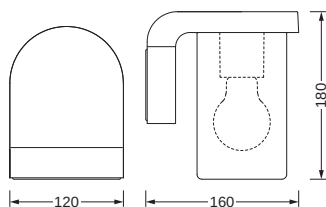

DIMENSIONER & VÆGT

Længde	160.00 mm
Bredde	120.00 mm
Højde	180.00 mm
Produktvægt	1055,00 g

MATERIALER & FARVER

Produktfarve	Dark gray
Armaturhus farve	Dark gray
Materiale	Aluminum
Afdækningsmateriale	Glas
Kviksølvindhold	0.0 mg

ANVENDELSE & MONTERING

Omgivelsestemperatur	-20...+40 °C
Type forbindelse	Terminal, 3-polet (L, N, PE)
Dimmable	No
Monteringstype	Surface
Monteringssted	Væg
Monteringslængde	ikke relevant
Monteringsbredde	ikke relevant
Monteringsdiameter	ikke relevant
Fatningstype	E27