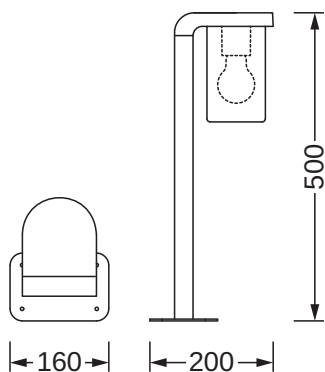

## DIMENSIONER &amp; VÆGT

Længde	200.00 mm
Bredde	160.00 mm
Højde	500.00 mm
Produktvægt	1540,00 g