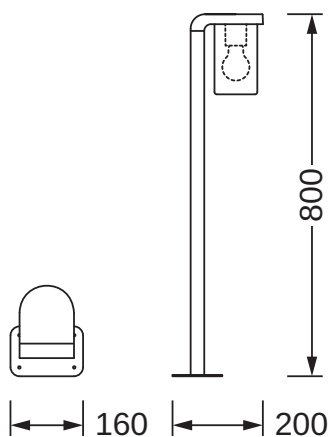

DIMENSIONER & VÆGT

Længde	200.00 mm
Bredde	160.00 mm
Højde	800.00 mm
Produktvægt	1780,00 g

MATERIALER & FARVER

Produktfarve	Dark gray
Armaturhus farve	Dark gray

Materiale	Aluminum
Afdækningsmateriale	Glas
Kviksølvindhold	0.0 mg

ANVENDELSE & MONTERING

Omgivelsestemperatur	-20...+40 °C
Type forbindelse	Terminal, 3-polet (L, N, PE)
Dimmable	No
Monteringstype	Surface
Monteringssted	Jorden
Monteringslængde	ikke relevant
Monteringsbredde	ikke relevant
Monteringsdiameter	ikke relevant
Fatningstype	E27