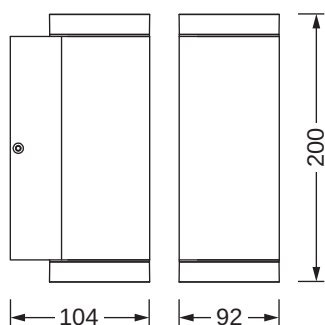

DIMENSIONER & VÆGT

Længde	104.00 mm
Bredde	92.00 mm
Højde	200.00 mm
Produktvægt	791,00 g

MATERIALER & FARVER

Produktfarve	Dark gray
Armaturhus farve	Dark gray
Materiale	Aluminum
Afdækningsmateriale	Glas

Kviksølvindhold	0.0 mg
-----------------	--------

ANVENDELSE & MONTERING

Omgivelsestemperatur	-20...+40 °C
Type forbindelse	Terminal, 3-polet (L, N, PE)
Dimmable	No
Monteringstype	Surface
Monteringssted	Væg
Monteringslængde	ikke relevant
Monteringsbredde	ikke relevant
Monteringsdiameter	ikke relevant
Fatningstype	GU10