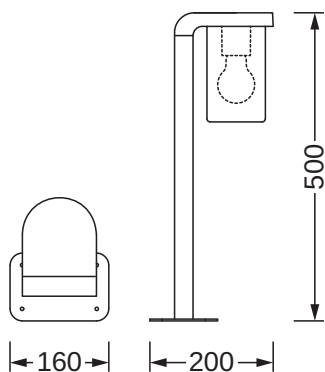

DIMENSIONER & VÆGT

Længde	200.00 mm
Bredde	160.00 mm
Højde	500.00 mm
Produktvægt	1540,00 g

MATERIALER & FARVER

Produktfarve	Dark gray
Armaturhus farve	Dark gray
Materiale	Aluminum

Afdækningsmateriale	Glas
Kviksølvindhold	0.0 mg

ANVENDELSE & MONTERING

Omgivelsestemperatur	-20...+40 °C
Type forbindelse	Terminal, 3-polet (L, N, PE)
Dimmable	No
Monteringstype	Surface
Monteringssted	Jorden
Monteringslængde	ikke relevant
Monteringsbredde	ikke relevant
Monteringsdiameter	ikke relevant
Fatningstype	E27