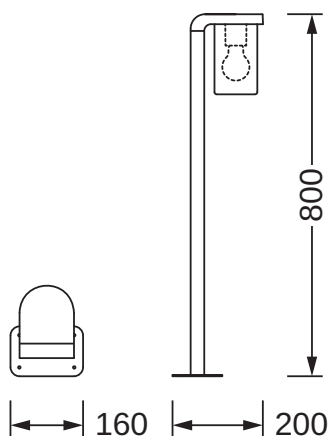

### DIMENSIONER & VÆGT

Længde	200.00 mm
Bredde	160.00 mm
Højde	800.00 mm
Produktvægt	1780,00 g