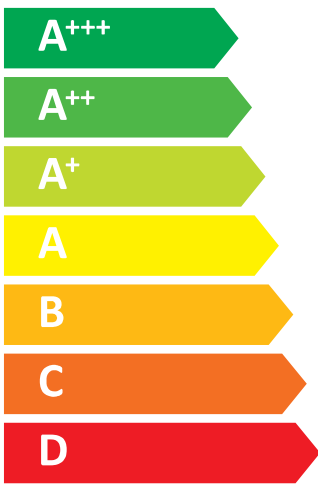

ENERG Y IJA
 енергия · ενεργεια IE IA

Panasonic

WH-MXC12J9E8

55 °C

35 °C

A++

A+++

-- dB