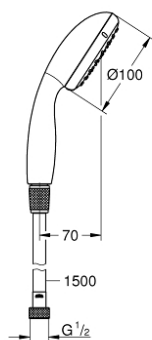

26 720 000 VITALIO START 100 VITALIO START BRUSESÆT 1 SPRAY

PRODUKTBESKRIVELSE

- bestående af:
- hand shower Vitalio Start 100 (27 940)
- shower hose VitalioFlex Trend 1500 mm 1/2" x 1/2" (28 741)
- **GROHE EcoJoy** 5,7 l/min. gennemstrømningsbegrænsner
- **GROHE DreamSpray** perfekt spraymønster
- **GROHE StarLight** krombelægning
- **SpeedClean** antikalksystem
- **Indvendig vandføring** for længere levetid
- **ShockProof** silikonerings modvirker skader ved tab/fald af bruser
- velegnet til gennemstrømsvarmer
- min. tryk 1,0 bar
- **Consumer edition**

26 720 000 **VITALIO START 100 VITALIO START BRUSESÆT 1 SPRAY**

RESERVEDELE

1: Si til håndbruser (Bestillingsnummer 0700200M)