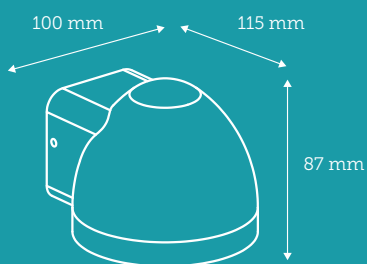

# BIRK VÆGLAMPE DOWNLIGHT

Sort - varenr. 620106

GU10  
EKSKL.

MAX  
35W

INDENDØRS

UDENDØRS

IP54

METAL/GLAS

KLASSE 1

Lampen må  
kun monteres  
på væg

230  
VOLT

Mindsteafstand  
50 cm fra brandbart  
materiale

Grå - varenr. 620113