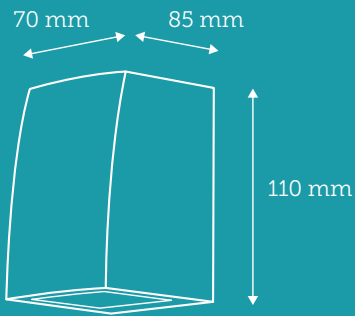

ASK VÆGLAMPE DOWNLIGHT

Sort - varenr. 620007

Grå - varenr. 620021

 GU10 EKSKL.	 MAX 35W	 INDENDØRS	 UDENDØRS
 IP54	 METAL/GLAS	 KLASSE 1	 230 VOLT
 Lampen må kun monteres på væg			
 Mindsteafstand 50 cm fra brandbart materiale			