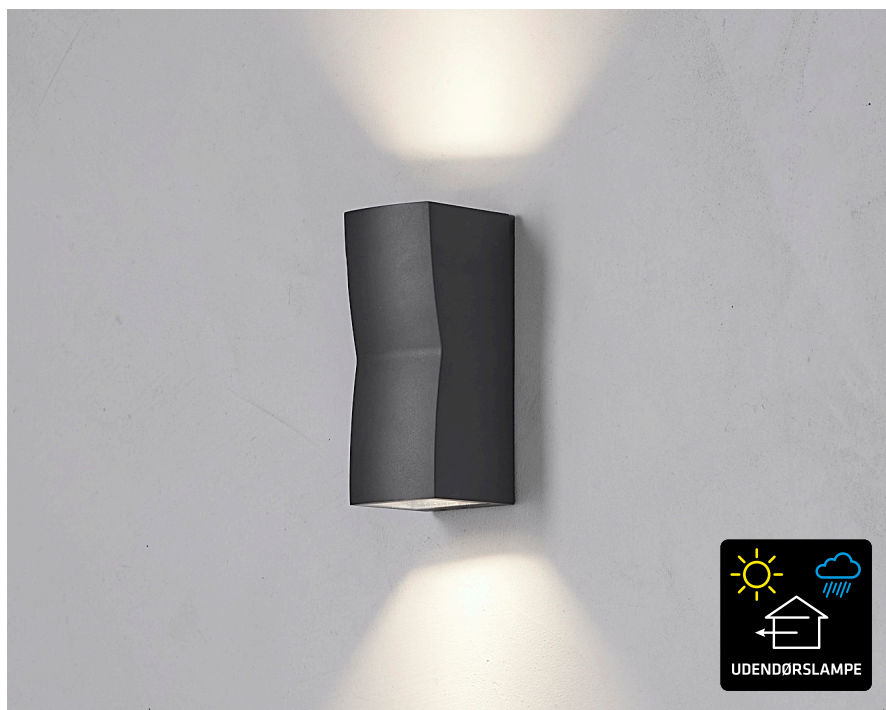

ASK VÆGLAMPE UP/DOWNLIGHT

Sort - varenr. 620014

Grå - varenr. 620038

 2x GU10 EKSKL.	 INDENDØRS	 UDENDØRS
MAX 2x35W	 INDENDØRS	 UDENDØRS
IP54	 METAL/GLAS	 KLASSE 1
 Lampen må kun monteres på væg	230 VOLT	
 Mindsteafstand 50 cm fra brandbart materiale		