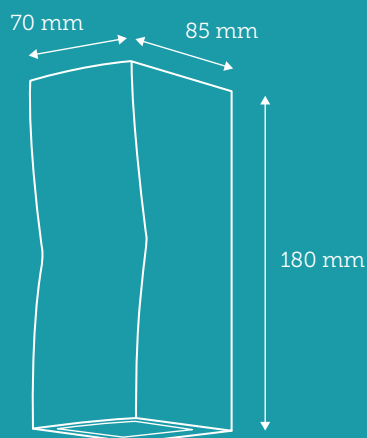

ASK VÆGLAMPE UP/DOWNLIGHT

Sort - varenr. 620014

Grå - varenr. 620038

 2x GU10 EKSKL.	 INDENDØRS	 UDENDØRS
MAX 2x35W	 INDENDØRS	 UDENDØRS
IP54	 METAL/GLAS	 KLASSE 1
 Lampen må kun monteres på væg	230 VOLT	
 Mindsteafstand 50 cm fra brandbart materiale		