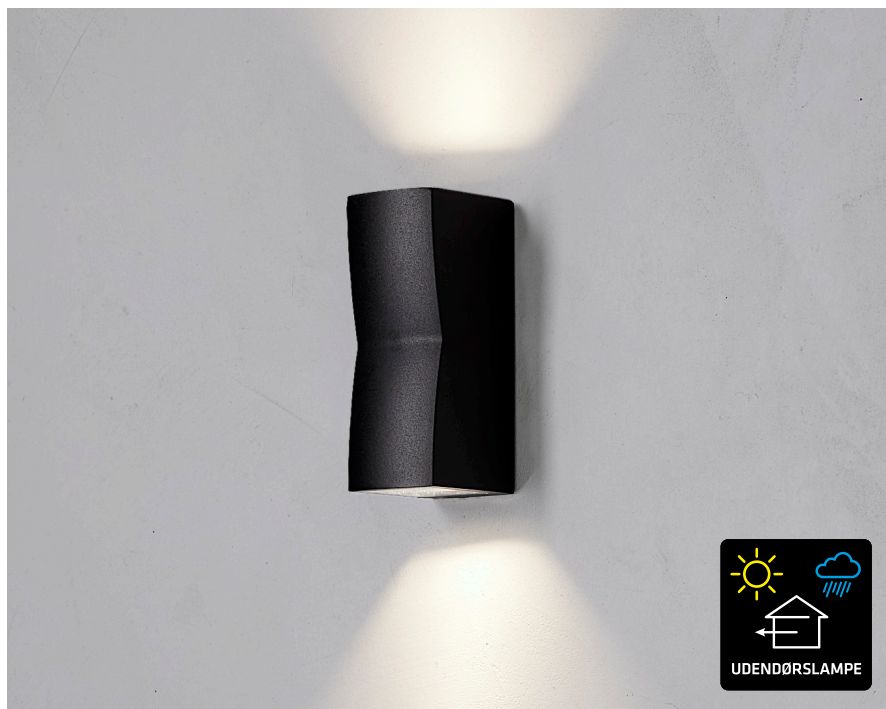

ASK VÆGLAMPE UP/DOWNLIGHT

Sort - varenr. 620014

Grå - varenr. 620038

 2x GU10 EKSKL.	 INDENDØRS	 UDENDØRS
MAX 2x35W	 INDENDØRS	 UDENDØRS
IP54	 METAL/GLAS	 KLASSE 1
 Lampen må kun monteres på væg	230 VOLT	
 Mindsteafstand 50 cm fra brandbart materiale		