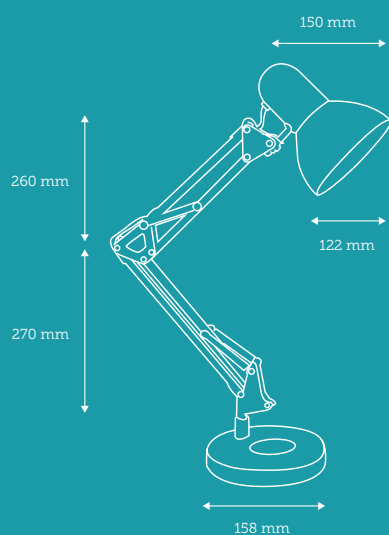

# ALBA ARKITEKTLAMPE

› Fås i hvid og sort

E14

ekskl.

afbryder  
på ledning

150 cm

230  
VOLT

IP20

Hvid - varenr. 241011

Sort - varenr. 241028