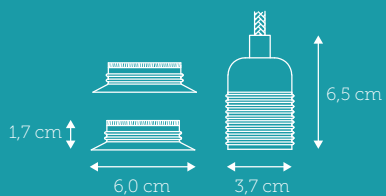

REB LAMPE MED P5 FATNINGSSÆT

> 2,5 meter reblængde

Sort mat
Varenr. 951217

Antik kobber
Varenr. 951279

| | | |
|---------------------|----------------------------|----------------------------|
| E27 | E27 ekskl. | reblængde 2,5 m |
| natur farvet | påmonteret stikprop | afbryder på ledning |
| 230 VOLT | IP20 | CE |