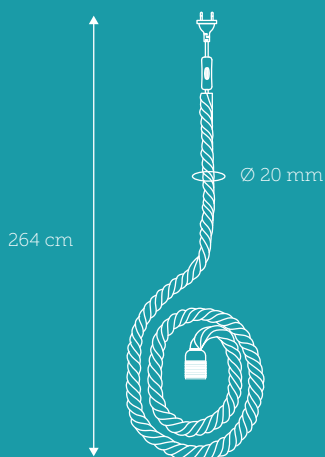

REB LAMPE MED P5 FATNINGSSÆT

> 2,5 meter reblængde

Sort mat
Varenr. 951217

Antik kobber
Varenr. 951279

| | | |
|---------------------|----------------------------|----------------------------|
| E27 | E27 ekskl. | reblængde 2,5 m |
| natur farvet | påmonteret stikprop | afbryder på ledning |
| 230 VOLT | IP20 | CE |