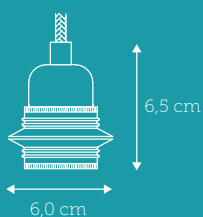

REB LAMPE MED P5 FATNINGSSÆT

> 2,5 meter reblængde

Sort mat
Varenr. 951217

Antik kobber
Varenr. 951279

| | | |
|---------------------|----------------------------|----------------------------|
| E27 | E27 ekskl. | reblængde 2,5 m |
| natur farvet | påmonteret stikprop | afbryder på ledning |
| 230 VOLT | IP20 | CE |