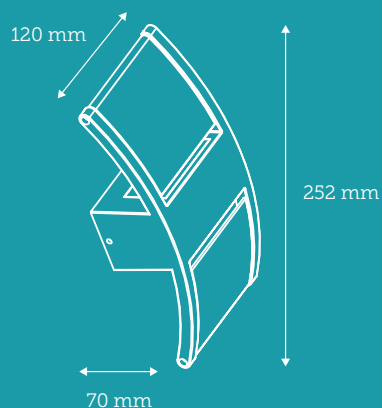

LÆRK LED VÆGLAMPE UP/DOWNLIGHT

80 RA	120°	
Levetid 25.000 timer	15.000 ON/OFF	IP54
INDENDØRS	UDENDØRS	METAL/GLAS
230 VOLT	KLASSE 1	CE
Lampen må kun monteres på væg		

Sort - varenr. 620205

LED 2 X 6W	445 LUMEN	3000 KELVIN
----------------------	---------------------	-----------------------