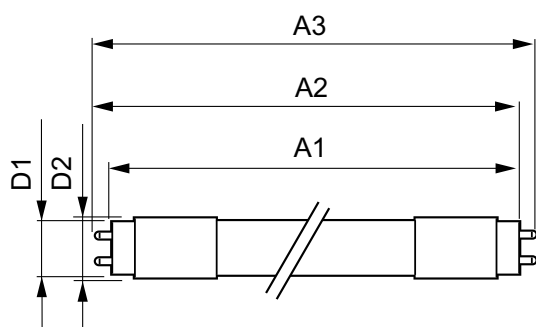

MASTER LEDtube EM/Mains

T-lagring (maks.)	65 °C
T-lagring (min.)	-40 °C
T-kappe, maks. (nom.)	50 °C

Lysstyringssystemer og dæmpning

Dæmpbar	Nej

Mekanik og armaturhus

Lyskildefinish	Matteret
Lyskildemateriale	Plast
Produktlængde	900 mm
Lyskildeform	Rør, dobbelte ender

Godkendelse og anvendelsesområde

Energy Efficiency Class	E
Energibesparende produkt	Yes
Godkendelser	RoHS compliance CE mærkning KEMA Keur certificate

Godkendelser	TUV
Energiforbrug kWh/1000 t.	12 kWh
	403573

Produktdata

Fuldstændig produktkode	871869668710900
Ordreproduktnavn	MASTER LEDtube 900mm HO 12W 865 T8
EAN/UPC – produkt	8718696687109
Ordrekode	68710900
SAP-tæller – antal pr. pakke	1
Tæller – antal pakker pr. kasse (udvendig emballage)	10
SAP-materiale	929001298502
Nettovægt (stykke)	0,174 kg

Målskitse

TLED 3ft 12W-30W 1575lm 160D 6500K G13ND

Product	D1	D2	A1	A2	A3
MASTER LEDtube 900mm HO 12W 865 T8	25,78 mm	28 mm	893,3 mm	900,4 mm	907,5 mm