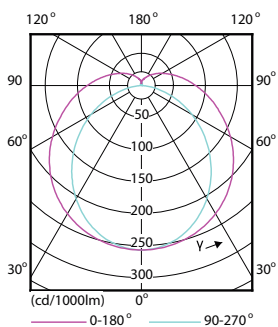

Målskitse

TLED 3ft 12W-30W 1575lm 160D 6500K G13ND

Product	D1	D2	A1	A2	A3
MASTER LEDtube 900mm HO 12W 865 T8	25,78 mm	28 mm	893,3 mm	900,4 mm	907,5 mm

Fotometriske data

LEDtube 600mm 1200mm 1500mm UO T8

LEDtube 900mm HO 12W865 T8