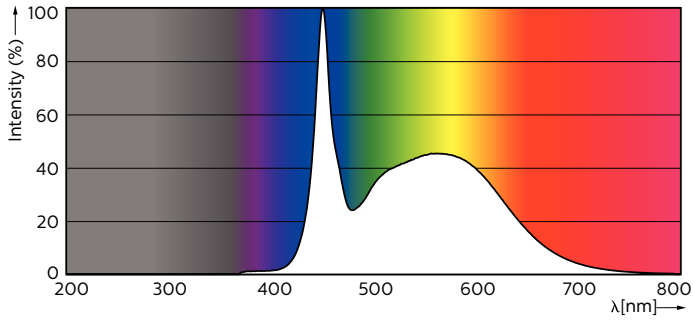

MASTER LEDtube EM/Mains

Fotometriske data

LEDtube 900mm HO 12W865 T8