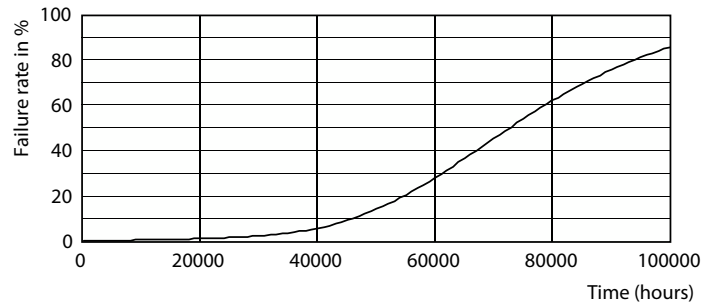

LEDtube_70K-LED