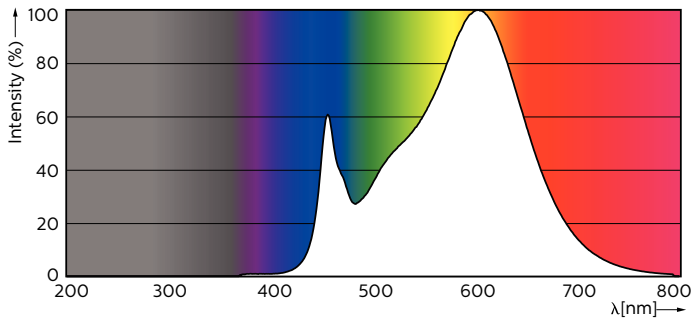

MASTER LEDtube EM/Mains

Fotometriske data

LEDtube 600mm HO 8W830 T8