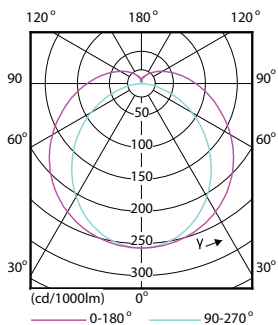

## Fotometriske data

LEDtube 600mm 1200mm 1500mm UO T8

LEDtube 600mm HO 8W830 T8