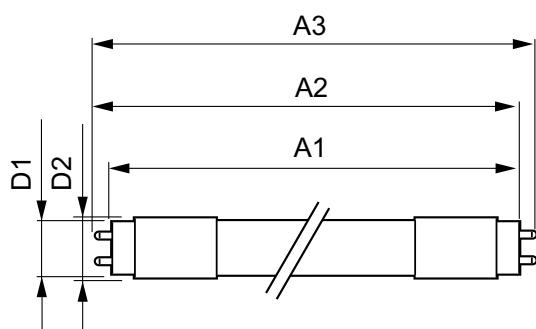

MASTER LEDtube EM/Mains

T-lagring (maks.)	65 °C
T-lagring (min.)	-40 °C
T-kappe, maks. (nom.)	50 °C

Lysstyringssystemer og dæmpning

Dæmpbar	Nej

Mekanik og armaturhus

Lyskildefinish	Matteret
Lyskildemateriale	Plast
Produktlængde	600 mm
Lyskildeform	Rør, dobbelte ender

Godkendelse og anvendelsesområde

Energy Efficiency Class	E
Energibesparende produkt	Yes
Godkendelser	RoHS compliance CE mærkning KEMA Keur certificate

Godkendelser	TUV
Energiforbrug kWh/1000 t.	8 kWh
	465198

Produktdata

Fuldstændig produktkode	871869669747400
Ordreproduktnavn	MASTER LEDtube 600mm HO 8W830 T8
EAN/UPC – produkt	8718696697474
Ordrekode	69747400
SAP-tæller – antal pr. pakke	1
Tæller – antal pakker pr. kasse (udvendig emballage)	10
SAP-materiale	929001307002
Nettovægt (stykke)	0,150 kg

Målskitse

TLED 220-240V 8W-18W 1000lm 3000K G13

Product	D1	D2	A1	A2	A3
MASTER LEDtube 600mm HO 8W830 T8	25,78 mm	28 mm	588,5 mm	595,5 mm	602,5 mm