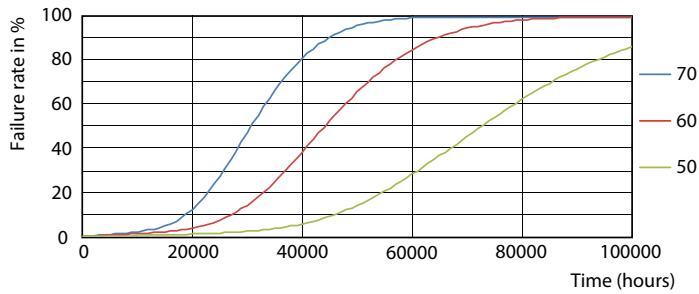

MASTER LEDtube EM/Mains

Fotometriske data

Levetid