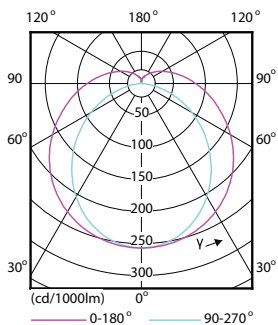

Målskitse

TLED 220-240V 8W-18W 1050lm 6500K G13

Product	D1	D2	A1	A2	A3
MASTER LEDtube 600mm HO 8W865 T8	25,78 mm	28 mm	588,5 mm	595,5 mm	602,5 mm

Fotometriske data

LEDtube 600mm 1200mm 1500mm UO T8

LEDtube 600mm HO 8W865 T8