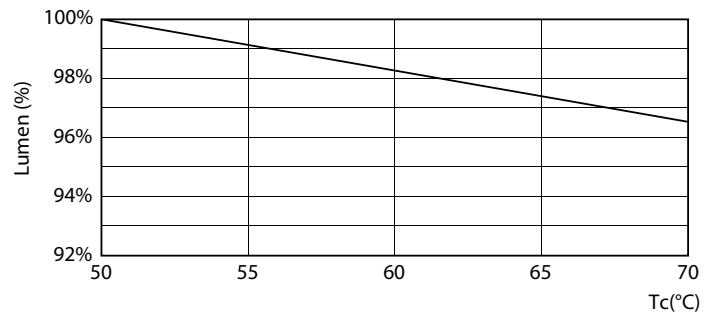

MASTER LEDtube EM/Mains

Fotometriske data

LEDtube 600mm HO 8W865 T8

Levetid

LEDtube 70K 5070 FailureRate-LED

LEDtube_70K-LED

LEDtube 70K 5070 LifetimeVsTc-LED

LEDtube 70K 5070 LumenVsTc-LMP