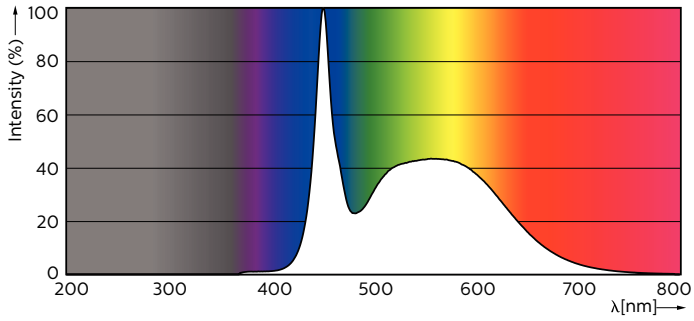

MASTER LEDtube EM/Mains

Fotometriske data

LEDtube 600mm HO 8W865 T8