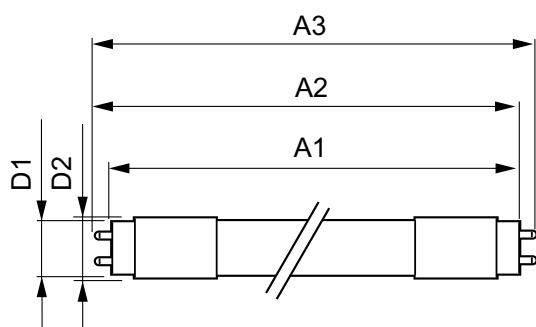

MASTER LEDtube EM/Mains

T-lagring (maks.)	65 °C
T-lagring (min.)	-40 °C
T-kappe, maks. (nom.)	50 °C

Lysstyringssystemer og dæmpning

Dæmpbar	Nej

Mekanik og armaturhus

Lyskildefinish	Matteret
Lyskildemateriale	Plast
Produktlængde	600 mm
Lyskildeform	Rør, dobbelte ender

Godkendelse og anvendelsesområde

Energy Efficiency Class	E
Energibesparende produkt	Yes
Godkendelser	RoHS compliance TUV CE mærkning KEMA Keur certificate

Energiforbrug kWh/1000 t.	8 kWh
	465200

Produktdata

Fuldstændig produktkode	871869669751100
Ordreproduktnavn	MASTER LEDtube 600mm HO 8W865 T8
EAN/UPC – produkt	8718696697511
Ordrekode	69751100
SAP-tæller – antal pr. pakke	1
Tæller – antal pakker pr. kasse (udvendig emballage)	10
SAP-materiale	929001307202
Nettovægt (stykke)	0,150 kg

Målskitse

TLED 220-240V 8W-18W 1050lm 6500K G13

Product	D1	D2	A1	A2	A3
MASTER LEDtube 600mm HO 8W865 T8	25,78 mm	28 mm	588,5 mm	595,5 mm	602,5 mm