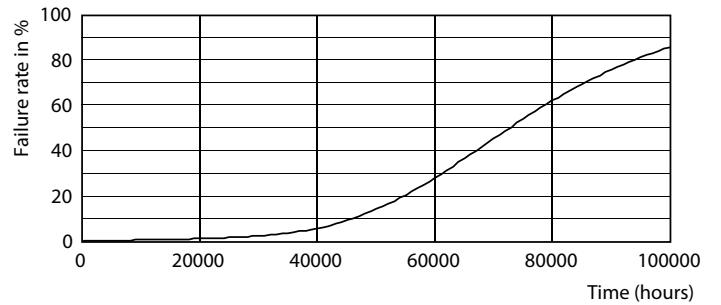

MASTER LEDtube EM/Mains

Fotometriske data

LEDtube 600mm HO 8W865 T8

Levetid

LEDtube 70K 5070 FailureRate-LED

LEDtube_70K-LED

LEDtube 70K 5070 LifetimeVsTc-LED

LEDtube 70K 5070 LumenVsTc-LMP