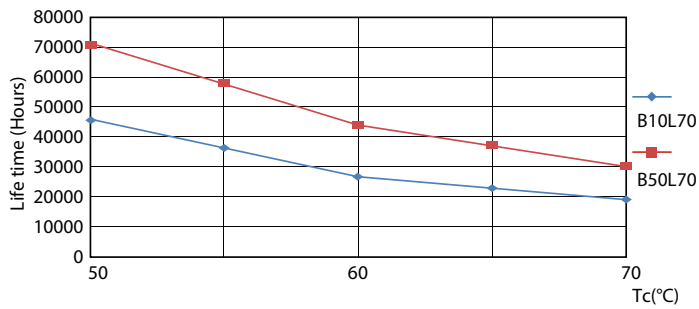

MASTER LEDtube EM/Mains

Fotometriske data

LEDtube 600mm HO 8W865 T8

Levetid

LEDtube 70K 5070 FailureRate-LED

LEDtube_70K-LED

LEDtube 70K 5070 LifetimeVsTc-LED

LEDtube 70K 5070 LumenVsTc-LMP