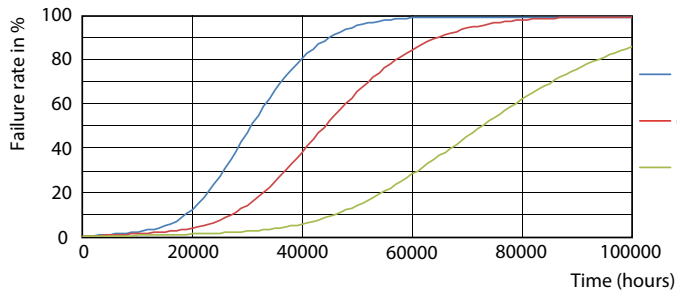

MASTER LEDtube EM/Mains

Fotometriske data

Levetid