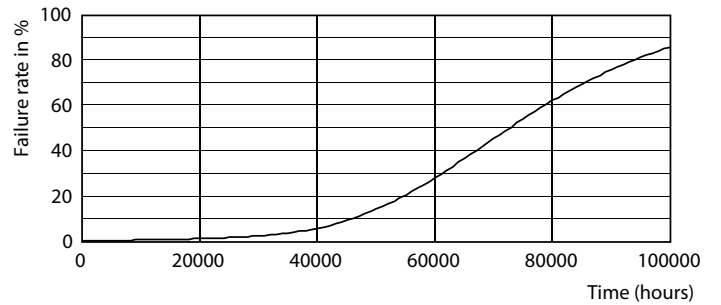

LEDtube_70K-LED