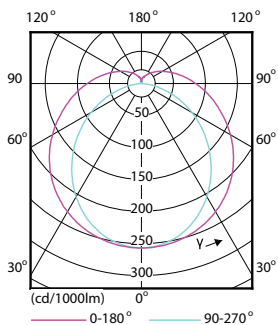

Fotometriske data

LEDtube 600mm 1200mm 1500mm UO T8

LEDtube 900mm HO 12W840 T8