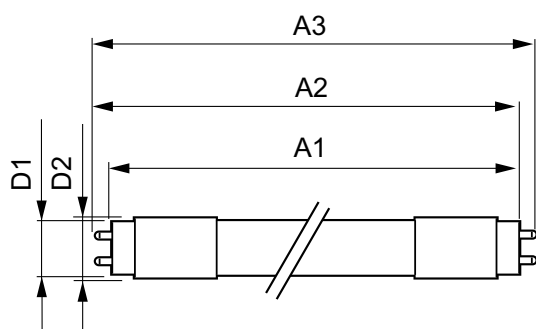

MASTER LEDtube EM/Mains

T-lagring (maks.)	65 °C
T-lagring (min.)	-40 °C
T-kappe, maks. (nom.)	50 °C

Lysstyringssystemer og dæmpning

Dæmpbar	Nej

Mekanik og armaturhus

Lyskildefinish	Matteret
Lyskildemateriale	Plast
Produktlængde	900 mm
Lyskildeform	Rør, dobbelte ender

Godkendelse og anvendelsesområde

Energy Efficiency Class	E
Energibesparende produkt	Yes
Godkendelser	RoHS compliance TUV CE mærkning KEMA Keur certificate

Energiforbrug kWh/1000 t.	12 kWh
	403572

Produktdata

Fuldstændig produktkode	871869668708600
Ordreproduktnavn	MASTER LEDtube 900mm HO 12W 840 T8
EAN/UPC – produkt	8718696687086
Ordrekode	68708600
SAP-tæller – antal pr. pakke	1
Tæller – antal pakker pr. kasse (udvendig emballage)	10
SAP-materiale	929001298402
Nettovægt (stykke)	0,174 kg

Målskitse

TLED 3ft 12W-30W 1575lm 160D 4000K G13ND

Product	D1	D2	A1	A2	A3
MASTER LEDtube 900mm HO 12W 840 T8	25,78 mm	28 mm	893,3 mm	900,4 mm	907,5 mm