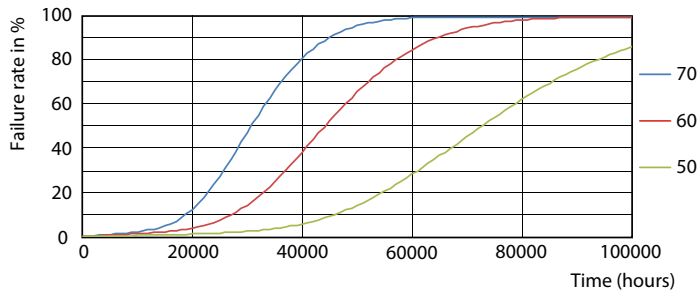

MASTER LEDtube EM/Mains

Fotometriske data

Levetid