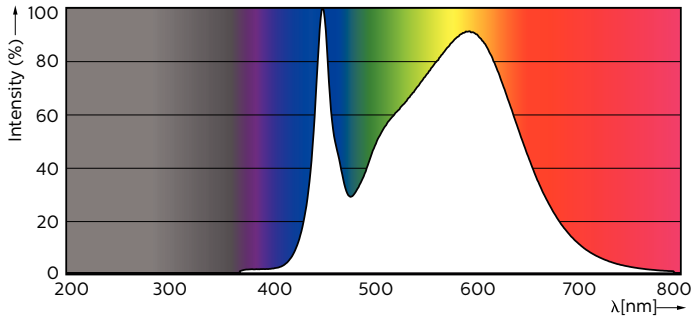

MASTER LEDtube EM/Mains

Fotometriske data

LEDtube 900mm HO 12W840 T8