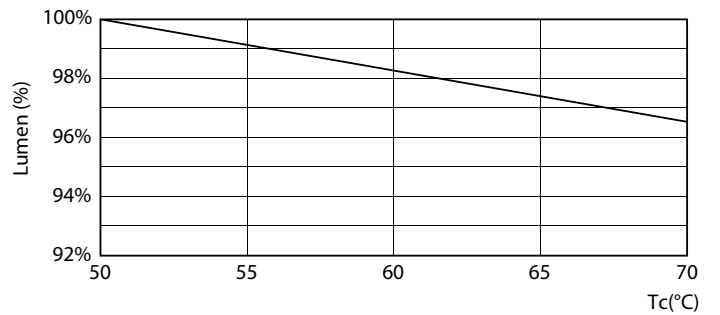

MASTER LEDtube EM/Mains

Fotometriske data

LEDtube 600mm HO 8W840 T8

Levetid

LEDtube 70K 5070 FailureRate-LED

LEDtube_70K-LED

LEDtube 70K 5070 LifetimeVsTc-LED

LEDtube 70K 5070 LumenVsTc-LMP