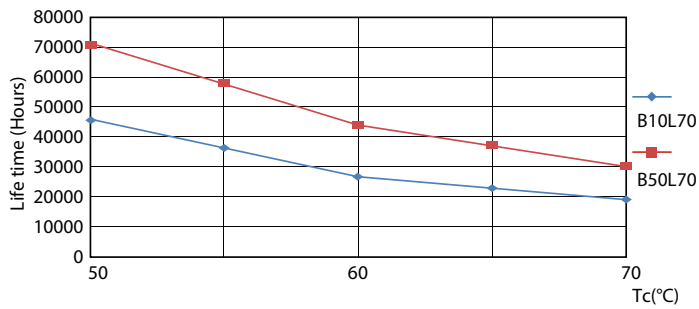

MASTER LEDtube EM/Mains

Fotometriske data

LEDtube 600mm HO 8W840 T8

Levetid

LEDtube 70K 5070 FailureRate-LED

LEDtube_70K-LED

LEDtube 70K 5070 LifetimeVsTc-LED

LEDtube 70K 5070 LumenVsTc-LMP