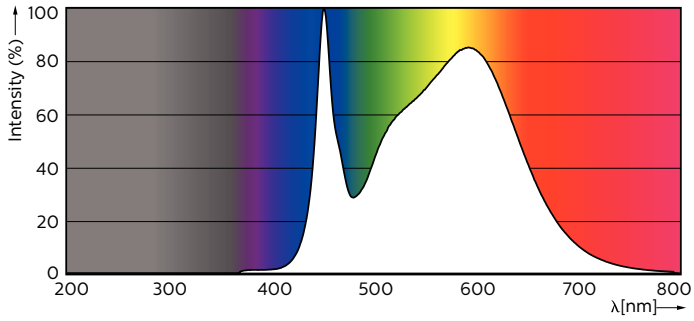

Advarsler og sikkerhed

- BEMÆRKNINGER: Den generelle energieffektivitet og lysfordeling i alle installationer hvor disse lyskilder anvendes, afhænger af installationens design.

Produkt data

Generelle oplysninger	
Sokkel	G13 ROT (Rotating) [Medium Bi-Pin Fluorescent]
Opfylder kravene i EU RoHS	Ja
Nominel levetid (nom.)	70000 h
Interval mellem tænd/sluk	200000X
	Sphere
Lysteknisk	
Farvekode	840 [CCT af 4000 K]
Spredningsvinkel (nom.)	160 °
Lysstrøm (nom.)	1050 lm
Farvetegnelse	Kold-hvid (CW)
Korreleret farvetemperatur (nom.)	4000 K
Lyseffekt (nominel) (nom.)	131,00 lm/W
Farveensartethed	<6

MASTER LEDtube EM/Mains

Fotometriske data

LEDtube 600mm HO 8W840 T8

Levetid

LEDtube 70K 5070 FailureRate-LED

LEDtube_70K-LED

LEDtube 70K 5070 LifetimeVsTc-LED

LEDtube 70K 5070 LumenVsTc-LMP