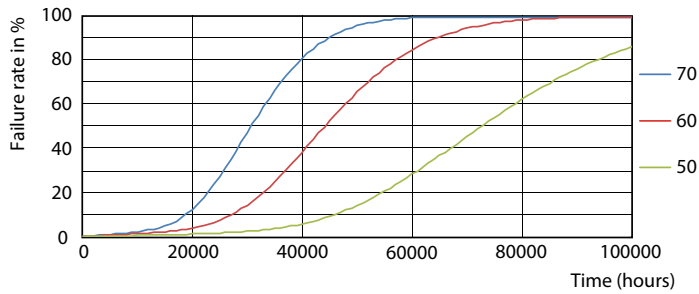

MASTER LEDtube EM/Mains

Fotometriske data

Levetid

LEDtube_70K-LED