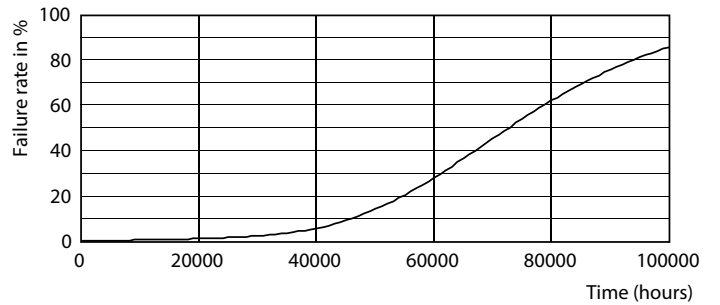

LEDtube_70K-LED

Levetid