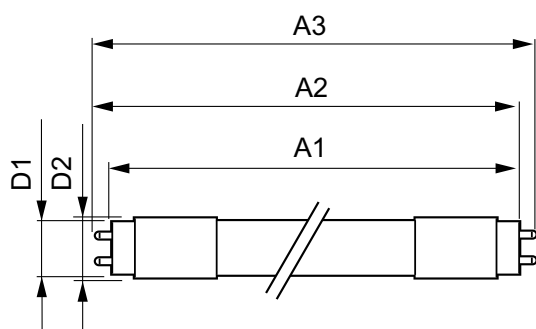

MASTER LEDtube EM/Mains

T-lagring (maks.)	65 °C
T-lagring (min.)	-40 °C
T-kappe, maks. (nom.)	50 °C

Lysstyringssystemer og dæmpning

Dæmpbar	Nej
---------	-----

Mekanik og armaturhus

Lyskildefinish	Matteret
Lyskildemateriale	Plast
Produktlængde	600 mm
Lyskildeform	Rør, dobbelte ender

Målskitse

TLED 220-240V 8W-18W 1050lm 4000K G13

Product	D1	D2	A1	A2	A3
MASTER LEDtube 600mm HO 8W840 T8	25,78 mm	28 mm	588,5 mm	595,5 mm	602,5 mm

Fotometriske data

LEDtube 600mm 1200mm 1500mm UO T8

LEDtube 600mm HO 8W840 T8