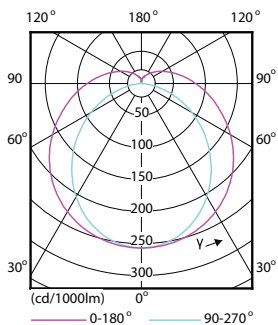

Målskitse

TLED 220-240V 8W-18W 1050lm 4000K G13

Product	D1	D2	A1	A2	A3
MASTER LEDtube 600mm HO 8W840 T8	25,78 mm	28 mm	588,5 mm	595,5 mm	602,5 mm

Fotometriske data

LEDtube 600mm 1200mm 1500mm UO T8

LEDtube 600mm HO 8W840 T8