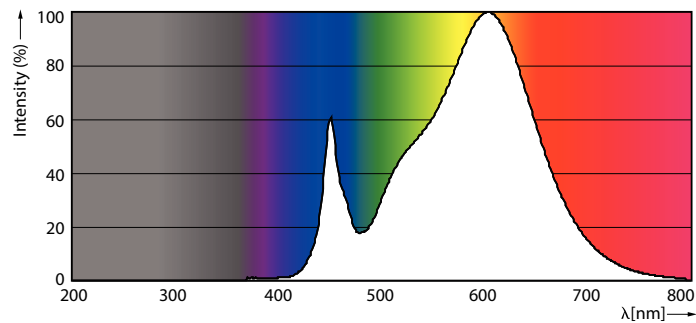

Fotometriske data

MAS LEDtube HF 1500mm HO 20W830 T8

MAS LEDtube HF 1500mm HO 20W830 T8