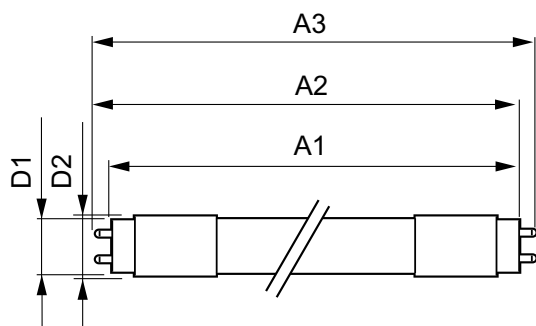

Dæmpbar	Nej
---------	-----

Mekanik og armaturhus

Lyskildemateriale	Plast
Produktlængde	1500 mm
Lyskildeform	Rør, dobbelte ender

Godkendelse og anvendelsesområde

Energy Efficiency Class	E
Energibesparende produkt	Yes

Målskitse

MAS LEDtube HF 1500mm HO 20W830 T8

Product	D1	D2	A1	A2	A3
MASTER LEDtube HF 1500mm HO 20W830 T8	25,6 mm	28 mm	1498,7 mm	1505,8 mm	1512,9 mm

Fotometriske data

MAS LEDtube HF 1500mm HO 20W830 T8

MAS LEDtube HF 1500mm HO 20W830 T8