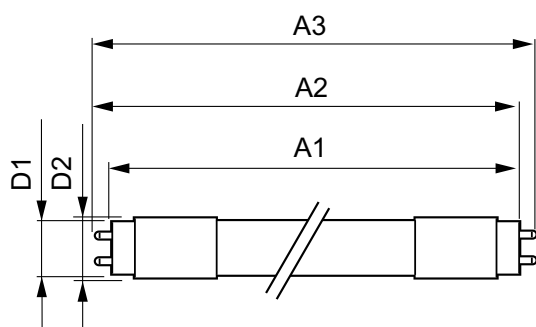

MASTER LEDtube EM/Mains

T-lagring (maks.)	65 °C
T-lagring (min.)	-40 °C
T-kappe, maks. (nom.)	50 °C

Lysstyringssystemer og dæmpning

Dæmpbar	Nej
---------	-----

Mekanik og armaturhus

Lyskildefinish	Matteret
Lyskildemateriale	Plast
Produktlængde	1200 mm
Lyskildeform	Rør, dobbelte ender

Målskitse

TLED master HE 2100lm 12.35w 4ft 4000k

Product	D1	D2	A1	A2	A3
MASTER LEDtube 1200mm HO 12.5W 840 T8	25,8 mm	28 mm	1198,2 mm	1205,3 mm	1212,4 mm

Fotometriske data

LEDtube MAS HO 12.5W G13 840 16D ND