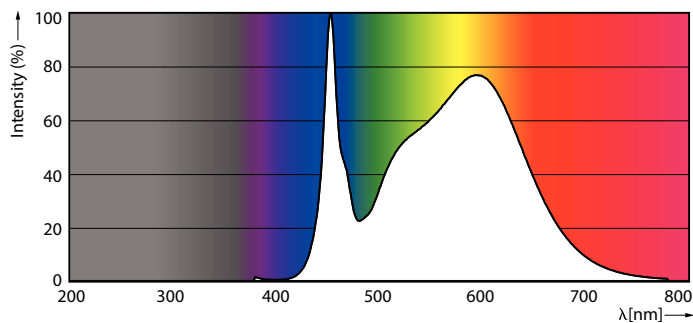

Advarsler og sikkerhed

- BEMÆRKNINGER: Den generelle energieffektivitet og lysfordeling i alle installationer hvor disse lyskilder anvendes, afhænger af installationens design.

Produkt data

Generelle oplysninger	
Sokkel	G13 ROT (Rotating) [Medium Bi-Pin Fluorescent]
Opfylder kravene i EU RoHS	Ja
Nominel levetid (nom.)	70000 h
Interval mellem tænd/sluk	200000X
	Sphere
Lysteknisk	
Farvekode	840 [CCT af 4000 K]
Spredningsvinkel (nom.)	160 °
Lysstrøm (nom.)	2100 lm
Farvebetegnelse	Kold-hvid (CW)
Korreleret farvetemperatur (nom.)	4000 K
Lyseffekt (nominel) (nom.)	168,00 lm/W
Farveensartethed	<6

Målskitse

TLED master HE 2100lm 12.35w 4ft 4000k

Product	D1	D2	A1	A2	A3
MASTER LEDtube 1200mm HO 12.5W 840 T8	25,8 mm	28 mm	1198,2 mm	1205,3 mm	1212,4 mm

Fotometriske data

LEDtube MAS HO 12.5W G13 840 16D ND