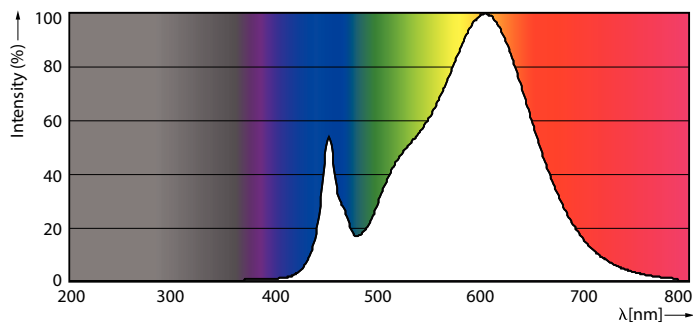

LEDtube MAS HO 12.5W G13 830 16D ND