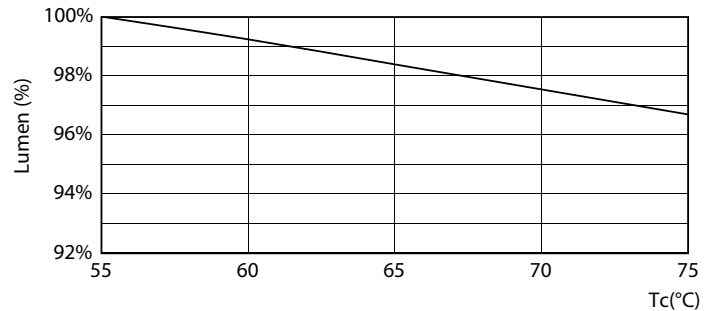

LEDtube MAS SLR 18,2W 70K LumenVsTc-LMP-LMP