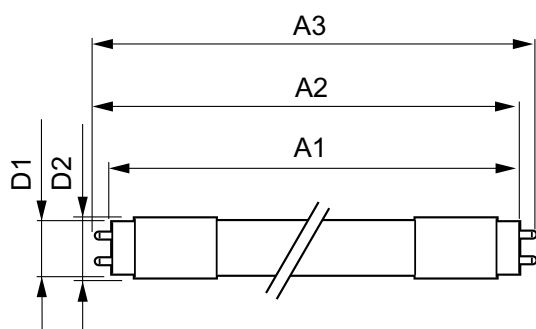

MASTER LEDtube EM/Mains

T-lagring (maks.)	65 °C
T-lagring (min.)	-40 °C
T-kappe, maks. (nom.)	55 °C

Lysstyringssystemer og dæmpning

Dæmpbar	Nej
---------	-----

Mekanik og armaturhus

Lyskildefinish	Matteret
Lyskildemateriale	Plast
Produktlængde	1500 mm
Lyskildeform	Rør, dobbelte ender

Målskitse

TLED master HE 2900lm 18.2w 5ft 3000k

Product	D1	D2	A1	A2	A3
MASTER LEDtube 1500mm HO 18.2W 830 T8	25,8 mm	28 mm	1498,8 mm	1505,9 mm	1513 mm

Fotometriske data

LEDtube MAS HO 18.2W G13 830 16D ND