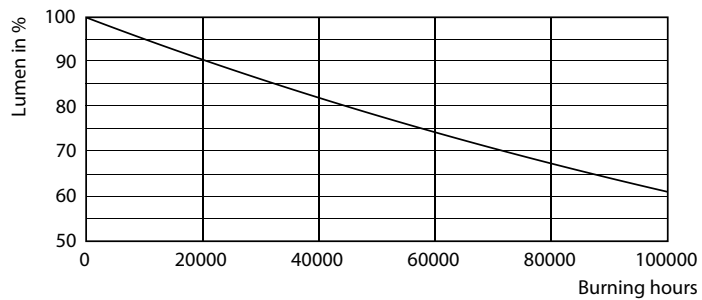

MASTER LEDtube EM/Mains

Levetid

LEDtube_70K-LMP