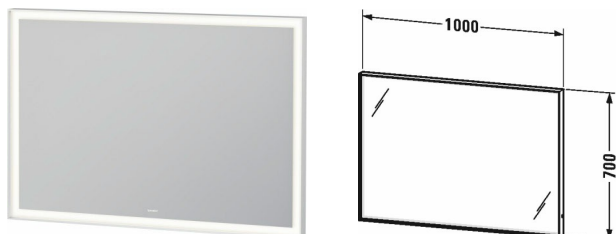

**L-Cube Spejl med lys # LC738200000**

|&lt; 1000 mm &gt;|

| Spejl med lys   | Dimension    | Vægt | Ordrenummer |
|---|--------------|------|-------------|
| IP 44, LED-belysning (4-sidet), LED dimmerfunktion, Tænd/sluk via sensor, LED (levetid >30.000 timer), Fastmonteret LED-modul, Energiklasse: D og E, LED Modul 3500 Kelvin lysfarve, 32 W |              |      |             |
| <b>Farver</b>   |              |      |             |
| M00   |              |      |             |
| <b>Varianter</b>  |              |      |             |
|   | 1000 x 67 mm |      | LC738200000 |
| <b>Infobox</b>  |              |      |             |
| Afstand mellem sensor og overflader = minimum 75 mm   |              |      |             |
| <b>Tilbehør</b>   |              |      |             |
| Tillægsmoduler Antidug system med automatisk afbrydelse   |              |      | UV9848      |