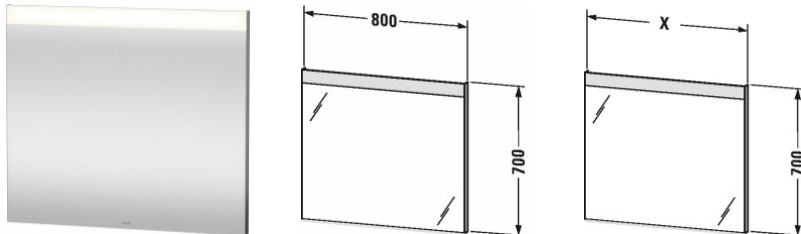

## Universale lys og spejle Spejl med lys # LM7836

| < 800 mm > |

Spejl med lys	Dimension	Vægt	Ordrenummer
"God" version, IP 44, LED lysfelt øverst, ekstern kontakt, LED (levetid >30.000 timer), Fastmonteret LED-modul, Energiklasse: D, LED Modul 4000 Kelvin lysfarve, 13 W			
Farver			
Varianter			
	800 x 35 mm		LM7836
Infobox			
Tænd-sluk funktion er kun mulig via eksisterende kontakt til rummet			