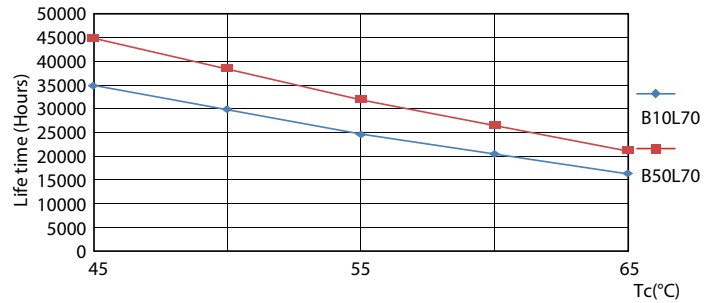

Produkt data

Generelle oplysninger	
Sokkel	G13 [Medium Bi-Pin Fluorescent]
Opfylder kravene i EU RoHS	Ja
Nominel levetid (nom.)	30000 h
Interval mellem tænd/sluk	50000X
	Sphere
Lysteknisk	
Farvekode	830 [CCT af 3000 K]
Spredningsvinkel (nom.)	240 °
Lysstrøm (nom.)	1850 lm
Farvebetegnelse	Hvid (WH)
Korreleret farvetemperatur (nom.)	3000 K
Lyseffekt (nominel) (nom.)	102,00 lm/W
Farveensartethed	<6
Farvegengivelsesindeks (nom.)	80

Fotometriske data

18W G13 830 3000K

Levetid

18W G13

LEDtube COR SLR 18W 30K LifetimeVsTc-LED-LED

18W G13

LEDtube COR SLR 18W 30K LumenVsTc-LMP-LMP

CorePro LED-rør Universal T8