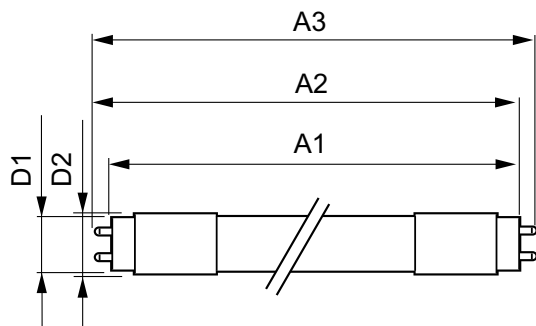

CorePro LED-rør Universal T8

CorePro LEDtube UN 1200mm HO 18W830 T8

Det nye Philips CorePro LEDtube Universal T8 gør det nemt og enkelt at gennemføre dit belysningsprojekt. Du behøver ikke længere at overholde driverteknologien: Det unikke design gør det muligt at montere Philips CorePro LEDtube Universal T8 direkte i armaturer, der enten er baseret på elektromagnetiske forkoblinger eller elektroniske HF-forkoblinger eller tilslutning til lysnettet. Den er meget nem at betjene, og du behøver ikke længere at have to typer rør på lager! Philips CorePro LEDtube Universal T8 er helt sikker, pålidelig og nem at installere og det ideelle alternativ til almindelige lystofrør, når man vil spare energi og reducere sine investeringer.

Produkt data

Generelle oplysninger	
Sokkel	G13 [Medium Bi-Pin Fluorescent]
Opfylder kravene i EU RoHS	Ja
Nominel levetid (nom.)	30000 h
Interval mellem tænd/sluk	50000X
	Sphere
Lysteknisk	
Farvekode	830 [CCT af 3000 K]
Spredningsvinkel (nom.)	240 °
Lysstrøm (nom.)	1850 lm
Farvebetegnelse	Hvid (WH)
Korreleret farvetemperatur (nom.)	3000 K
Lyseffekt (nominel) (nom.)	102,00 lm/W
Farveensartethed	<6
Farvegengivelsesindeks (nom.)	80

CorePro LED-rør Universal T8

T-kappe, maks. (nom.)	55 °C
Lysstyringssystemer og dæmpning	
Dæmpbar	Nej
Mekanik og armaturhus	
Lyskildefinish	Matteret
Lyskildemateriale	Glass
Produktlængde	1200 mm
Lyskildeform	Rør, dobbelte ender
Godkendelse og anvendelsesområde	
Energy Efficiency Class	F
Energibesparende produkt	Yes
Godkendelser	RoHS compliance CE mærkning KEMA Keur certificate
Godkendelser	TUV

Målskitse

TLED 1200mm UNV16W-36W 2100lm 3000K

Product	D1	D2	A1	A2	A3
CorePro LEDtube UN 1200mm HO 18W830 T8	27,9 mm	28 mm	1199,4 mm	1205,3 mm	1213,6 mm

Fotometriske data

18W G13

18W G13 830 3000K

CorePro LED-rør Universal T8