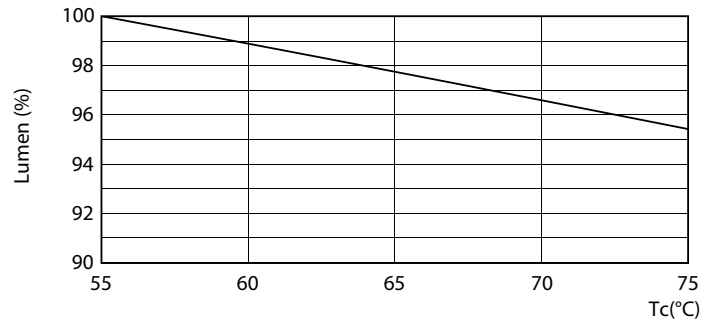

Fotometriske data

18W G13 830 3000K

Levetid

18W G13

LEDtube COR SLR 18W 30K LifetimeVsTc-LED-LED

18W G13

LEDtube COR SLR 18W 30K LumenVsTc-LMP-LMP

CorePro LED-rør Universal T8