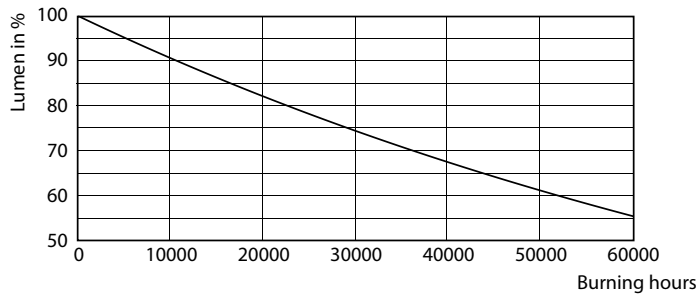

Fotometriske data

18W G13 830 3000K

Levetid

18W G13

LEDtube COR SLR 18W 30K LifetimeVsTc-LED-LED

18W G13

LEDtube COR SLR 18W 30K LumenVsTc-LMP-LMP

CorePro LED-rør Universal T8