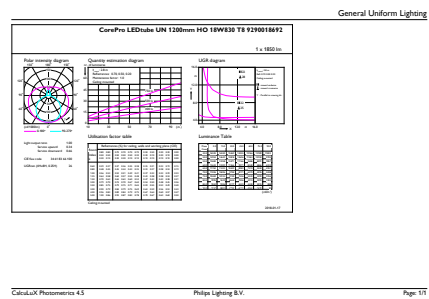

CorePro LED-rør Universal T8

T-kappe, maks. (nom.)	55 °C
Lysstyringssystemer og dæmpning	
Dæmpbar	Nej
Mekanik og armaturhus	
Lyskildefinish	Matteret
Lyskildemateriale	Glass
Produktlængde	1200 mm
Lyskildeform	Rør, dobbelte ender
Godkendelse og anvendelsesområde	
Energy Efficiency Class	F
Energibesparende produkt	Yes
Godkendelser	RoHS compliance CE mærkning KEMA Keur certificate
Godkendelser	TUV

Målskitse

TLED 1200mm UNV16W-36W 2100lm 3000K

Product	D1	D2	A1	A2	A3
CorePro LEDtube UN 1200mm HO 18W830 T8	27,9 mm	28 mm	1199,4 mm	1205,3 mm	1213,6 mm

Fotometriske data

18W G13

18W G13 830 3000K

CorePro LED-rør Universal T8

Fotometriske data

18W G13 830 3000K

Levetid

18W G13

LEDtube COR SLR 18W 30K LifetimeVsTc-LED-LED

18W G13

LEDtube COR SLR 18W 30K LumenVsTc-LMP-LMP

CorePro LED-rør Universal T8