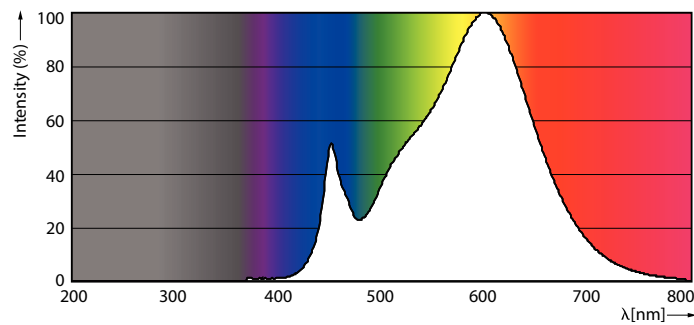

Fotometriske data

18W G13