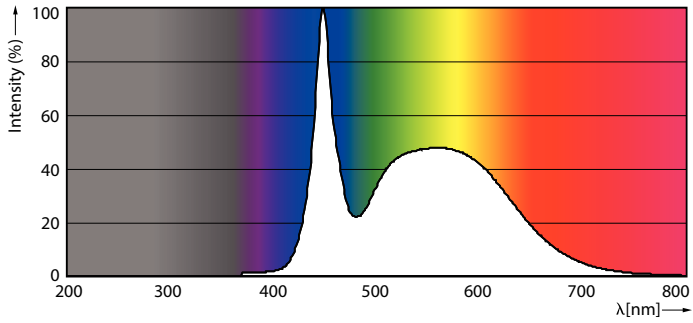

Produkt data

Generelle oplysninger	
Sokkel	G13 [Medium Bi-Pin Fluorescent]
Opfylder kravene i EU RoHS	Ja
Nominel levetid (nom.)	30000 h
Interval mellem tænd/sluk	50000X
	Sphere
Lysteknisk	
Farvekode	865 [CCT af 6500 K]
Spredningsvinkel (nom.)	240 °
Lysstrøm (nom.)	2700 lm
Farvebetegnelse	Koldt dagslys
Korreleret farvetemperatur (nom.)	6500 K
Lyseffekt (nominel) (nom.)	117,00 lm/W
Farveensartethed	<6
Farvegengivelsesindeks (nom.)	80

Page: 1/1

23W G13 865 6500K

18W G13 830 3000K

CorePro LED-rør Universal T8

Fotometriske data

18W G13

Levetid

LEDtube COR SLR 23W 30K FailureRate-LED-LED