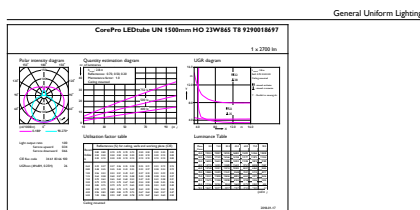

Målskitse

TLED 1500mm UNV24W-54W 3100lm 6500K

Product	D1	D2	A1	A2	A3
CorePro LEDtube UN 1500mm HO 23W865 T8	27,9 mm	28 mm	1500 mm	1505,9 mm	1514,2 mm

Fotometriske data

CadLUX Photometrics 4.3

Philips Lighting B.V.