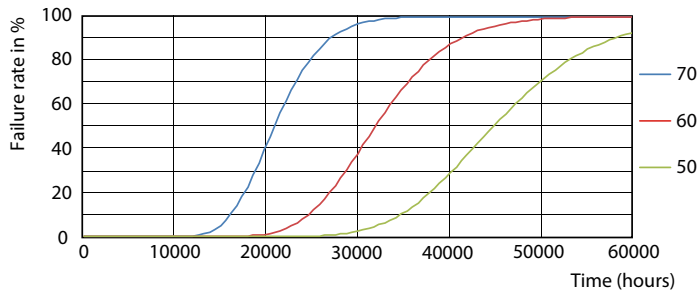

Page: 1/1

23W G13 865 6500K

18W G13 830 3000K

CorePro LED-rør Universal T8

Fotometriske data

18W G13

Levetid

LEDtube COR SLR 23W 30K FailureRate-LED-LED