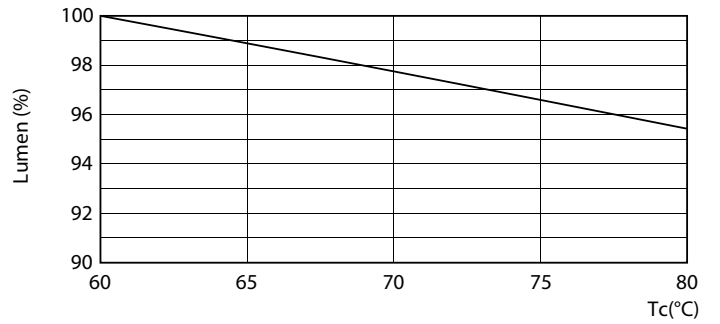

Page: 1/1

23W G13 865 6500K

18W G13 830 3000K

CorePro LED-rør Universal T8

Fotometriske data

18W G13

Levetid

LEDtube COR SLR 23W 30K FailureRate-LED-LED