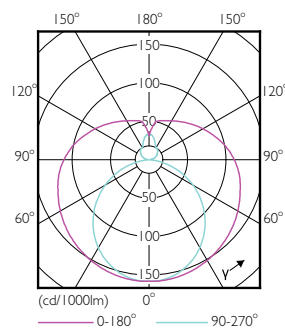

Målskitse

TLED 1500mm UNV24W-54W 3100lm 6500K

Product	D1	D2	A1	A2	A3
CorePro LEDtube UN 1500mm HO 23W865 T8	27,9 mm	28 mm	1500 mm	1505,9 mm	1514,2 mm

Fotometriske data

CadLUX Photometrics 4.3

Philips Lighting B.V.

Page: 1/1

23W G13 865 6500K

18W G13 830 3000K

CorePro LED-rør Universal T8

Fotometriske data

18W G13

Levetid

LEDtube COR SLR 23W 30K FailureRate-LED-LED