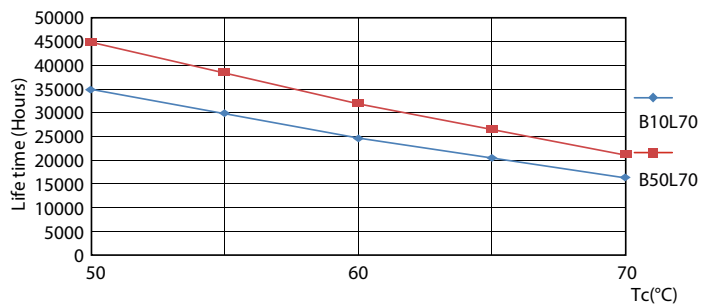

LEDtube COR SLR 23W 30K LumenVsTc-LMP-LMP

18W G13

18W G13

CorePro LED-rør Universal T8

Levetid

LEDtube COR SLR 23W 30K LifetimeVsTc-LED-LED