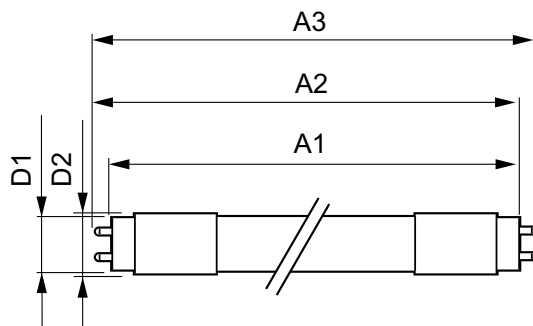

CorePro LED-rør Universal T8

T-kappe, maks. (nom.)	60 °C

Lysstyringssystemer og dæmpning

Dæmpbar	Nej

Mekanik og armaturhus

Lyskildefinish	Matteret
Lyskildemateriale	Glass
Produktlængde	1500 mm
Lyskildeform	Rør, dobbelte ender

Godkendelse og anvendelsesområde

Energy Efficiency Class	E
Energibesparende produkt	Yes
Godkendelser	RoHS compliance CE mærkning KEMA Keur certificate
Godkendelser	TUV

Energiforbrug kWh/1000 t.	23 kWh
	403585

Produktdata

Fuldstændig produktkode	871869680176500
Ordreprodukt navn	CorePro LEDtube UN 1500mm HO
	23W865 T8
EAN/UPC – produkt	8718696801765
Ordrekode	80176500
SAP-tæller – antal pr. pakke	1
Tæller – antal pakker pr. kasse (udvendig emballage)	10
SAP-materiale	929001869702
Nettovægt (stykke)	0,270 kg

Målskitse

TLED 1500mm UNV24W-54W 3100lm 6500K