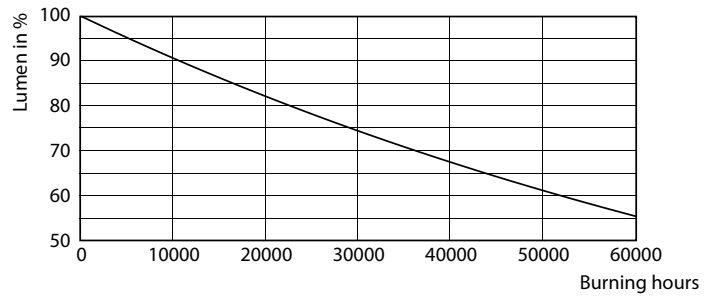

CorePro LED-rør Universal T8

Fotometriske data

Levetid

18W G13