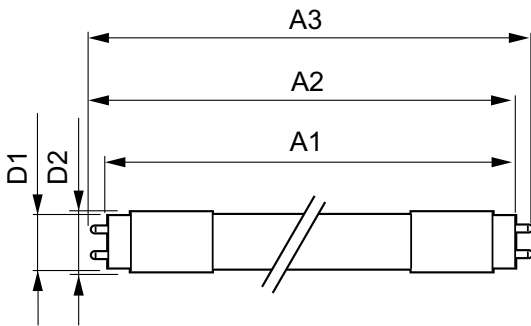

CorePro LED-rør Universal T8

CorePro LEDtube UN 1200mm HO 18W865 T8

Det nye Philips CorePro LEDtube Universal T8 gør det nemt og enkelt at gennemføre dit belysningsprojekt. Du behøver ikke længere at overholde driverteknologien: Det unikke design gør det muligt at montere Philips CorePro LEDtube Universal T8 direkte i armaturer, der enten er baseret på elektromagnetiske forkoblinger eller elektroniske HF-forkoblinger eller tilslutning til lysnettet. Den er meget nem at betjene, og du behøver ikke længere at have to typer rør på lager! Philips CorePro LEDtube Universal T8 er helt sikker, pålidelig og nem at installere og det ideelle alternativ til almindelige lystofrør, når man vil spare energi og reducere sine investeringer.

CorePro LED-rør Universal T8

T-kappe, maks. (nom.)	55 °C
Lysstyringssystemer og dæmpning	
Dæmpbar	Nej
Mekanik og armaturhus	
Lyskildefinish	Matteret
Lyskildemateriale	Glass
Produktlængde	1200 mm
Lyskildeform	Rør, dobbelte ender
Godkendelse og anvendelsesområde	
Energy Efficiency Class	E
Energibesparende produkt	Yes
Godkendelser	RoHS compliance TUV CE mærkning KEMA Keur certificate

Målskitse

TLED 1200mm UNV16W-36W 2100lm 6500K

Product	D1	D2	A1	A2	A3
CorePro LEDtube UN 1200mm HO 18W865 T8	27,9 mm	28 mm	1199,4 mm	1205,3 mm	1213,6 mm

Fotometriske data

18W G13 865 6500K

18W G13 830 3000K