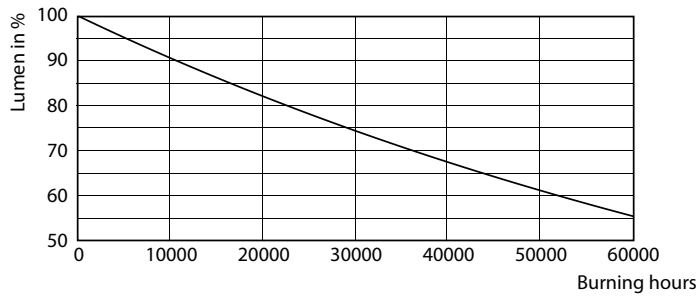

Produkt data

Generelle oplysninger		LLMF ved den nominelle levetids udløb (nom.) 70 %	
Sokkel	G13 [Medium Bi-Pin Fluorescent]	Drift og el	
Opfylder kravene i EU RoHS	Ja	Indgangsfrekvens	50 til 60 Hz
Nominel levetid (nom.)	30000 h	Power (Rated) (Nom)	18 W
Interval mellem tænd/sluk	50000X	Lyskildens strømstyrke (nom.)	100 mA
	Sphere	Opstartstid (nom.)	0,5 s
Lysteknisk		Opvarmningstid til 60 % lysudbytte (nom.)	0,5 s
Farvekode	865 [CCT af 6500 K]	Effektfaktor (nom.)	0,9
Spredningsvinkel (nom.)	240 °	Spænding (nom.)	220-240 V
Lysstrøm (nom.)	2000 lm	Temperatur	
Farvebetegnelse	Koldt dagslys	T-omgivelsestemperatur (maks.)	45 °C
Korreleret farvetemperatur (nom.)	6500 K	T-omgivelsestemperatur (min.)	-20 °C
Lyseffekt (nominel) (nom.)	111,00 lm/W	T-lagring (maks.)	65 °C
Farveensartethed	<6	T-lagring (min.)	-40 °C
Farvegengivelsesindeks (nom.)	80		

CorePro LED-rør Universal T8

Fotometriske data

18W G13

Levetid

18W G13

LEDtube COR SLR 18W 30K LifetimeVsTc-LED-LED

18W G13

LEDtube COR SLR 18W 30K LumenVsTc-LMP-LMP