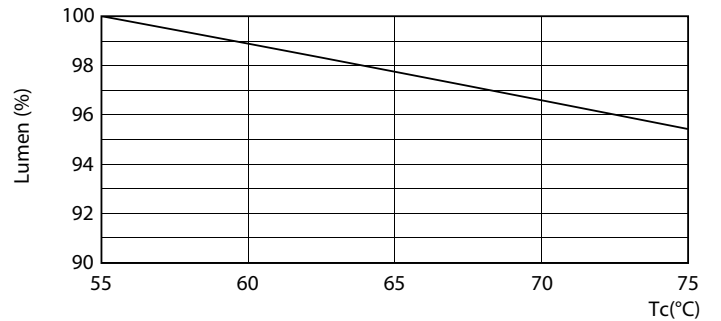

Produkt data

Generelle oplysninger		LLMF ved den nominelle levetids udløb (nom.) 70 %	
Sokkel	G13 [Medium Bi-Pin Fluorescent]	Drift og el	
Opfylder kravene i EU RoHS	Ja	Indgangsfrekvens	50 til 60 Hz
Nominel levetid (nom.)	30000 h	Power (Rated) (Nom)	18 W
Interval mellem tænd/sluk	50000X	Lyskildens strømstyrke (nom.)	100 mA
	Sphere	Opstartstid (nom.)	0,5 s
Lysteknisk		Opvarmningstid til 60 % lysudbytte (nom.)	0,5 s
Farvekode	865 [CCT af 6500 K]	Effektfaktor (nom.)	0,9
Spredningsvinkel (nom.)	240 °	Spænding (nom.)	220-240 V
Lysstrøm (nom.)	2000 lm	Temperatur	
Farvebetegnelse	Koldt dagslys	T-omgivelsestemperatur (maks.)	45 °C
Korreleret farvetemperatur (nom.)	6500 K	T-omgivelsestemperatur (min.)	-20 °C
Lyseffekt (nominel) (nom.)	111,00 lm/W	T-lagring (maks.)	65 °C
Farveensartethed	<6	T-lagring (min.)	-40 °C
Farvegengivelsesindeks (nom.)	80		

CorePro LED-rør Universal T8

Fotometriske data

18W G13

Levetid

18W G13

LEDtube COR SLR 18W 30K LifetimeVsTc-LED-LED

18W G13

LEDtube COR SLR 18W 30K LumenVsTc-LMP-LMP