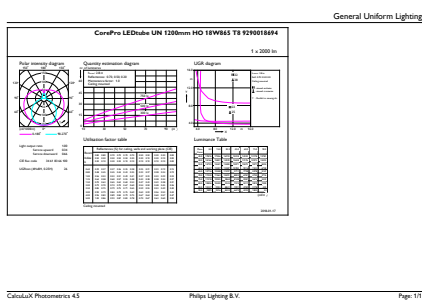

CorePro LED-rør Universal T8

T-kappe, maks. (nom.)	55 °C
Lysstyringssystemer og dæmpning	
Dæmpbar	Nej
Mekanik og armaturhus	
Lyskildefinish	Matteret
Lyskildemateriale	Glass
Produktlængde	1200 mm
Lyskildeform	Rør, dobbelte ender
Godkendelse og anvendelsesområde	
Energy Efficiency Class	E
Energibesparende produkt	Yes
Godkendelser	RoHS compliance TUV CE mærkning KEMA Keur certificate

Energiforbrug kWh/1000 t.	18 kWh 403582
Produktdata	
Fuldstændig produktkode	871869680170300
Ordreprodukt navn	CorePro LEDtube UN 1200mm HO 18W865 T8
EAN/UPC – produkt	8718696801703
Ordrekode	80170300
SAP-tæller – antal pr. pakke	1
Tæller – antal pakker pr. kasse (udvendig emballage)	10
SAP-materiale	929001869402
Nettovægt (stykke)	0,215 kg

Målskitse

TLED 1200mm UNV16W-36W 2100lm 6500K

Product	D1	D2	A1	A2	A3
CorePro LEDtube UN 1200mm HO 18W865 T8	27,9 mm	28 mm	1199,4 mm	1205,3 mm	1213,6 mm

Fotometriske data

18W G13 865 6500K

18W G13 830 3000K

CorePro LED-rør Universal T8

Fotometriske data

18W G13

Levetid

18W G13

LEDtube COR SLR 18W 30K LifetimeVsTc-LED-LED

18W G13

LEDtube COR SLR 18W 30K LumenVsTc-LMP-LMP