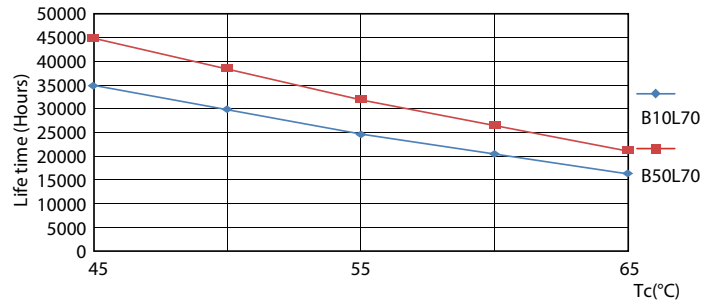

Produkt data

Generelle oplysninger		LLMF ved den nominelle levetids udløb (nom.) 70 %	
Sokkel	G13 [Medium Bi-Pin Fluorescent]	Drift og el	
Opfylder kravene i EU RoHS	Ja	Indgangsfrekvens	50 til 60 Hz
Nominel levetid (nom.)	30000 h	Power (Rated) (Nom)	18 W
Interval mellem tænd/sluk	50000X	Lyskildens strømstyrke (nom.)	100 mA
	Sphere	Opstartstid (nom.)	0,5 s
Lysteknisk		Opvarmningstid til 60 % lysudbytte (nom.)	0,5 s
Farvekode	865 [CCT af 6500 K]	Effektfaktor (nom.)	0,9
Spredningsvinkel (nom.)	240 °	Spænding (nom.)	220-240 V
Lysstrøm (nom.)	2000 lm	Temperatur	
Farvebetegnelse	Koldt dagslys	T-omgivelsestemperatur (maks.)	45 °C
Korreleret farvetemperatur (nom.)	6500 K	T-omgivelsestemperatur (min.)	-20 °C
Lyseffekt (nominel) (nom.)	111,00 lm/W	T-lagring (maks.)	65 °C
Farveensartethed	<6	T-lagring (min.)	-40 °C
Farvegengivelsesindeks (nom.)	80		

CorePro LED-rør Universal T8

Fotometriske data

18W G13

Levetid

18W G13

LEDtube COR SLR 18W 30K LifetimeVsTc-LED-LED

18W G13

LEDtube COR SLR 18W 30K LumenVsTc-LMP-LMP