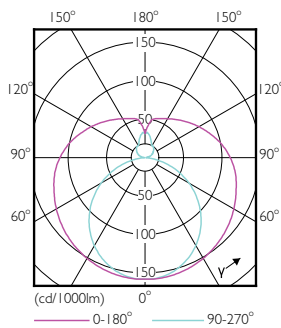

CorePro LED-rør Universal T8

T-kappe, maks. (nom.)	55 °C
Lysstyringssystemer og dæmpning	
Dæmpbar	Nej
Mekanik og armaturhus	
Lyskildefinish	Matteret
Lyskildemateriale	Glass
Produktlængde	1200 mm
Lyskildeform	Rør, dobbelte ender
Godkendelse og anvendelsesområde	
Energy Efficiency Class	E
Energibesparende produkt	Yes
Godkendelser	RoHS compliance TUV CE mærkning KEMA Keur certificate

Målskitse

TLED 1200mm UNV16W-36W 2100lm 6500K

Product	D1	D2	A1	A2	A3
CorePro LEDtube UN 1200mm HO 18W865 T8	27,9 mm	28 mm	1199,4 mm	1205,3 mm	1213,6 mm

Fotometriske data

18W G13 865 6500K

18W G13 830 3000K