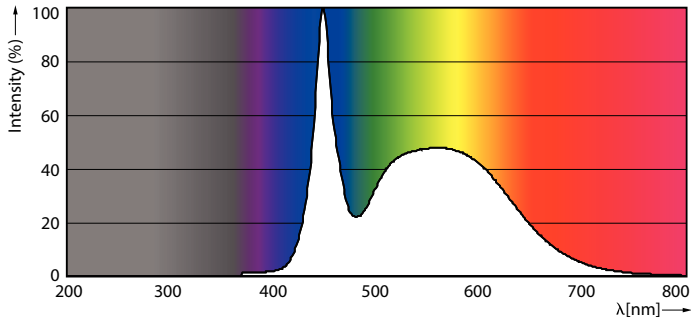

CorePro LED-rør Universal T8

Fotometriske data

18W G13