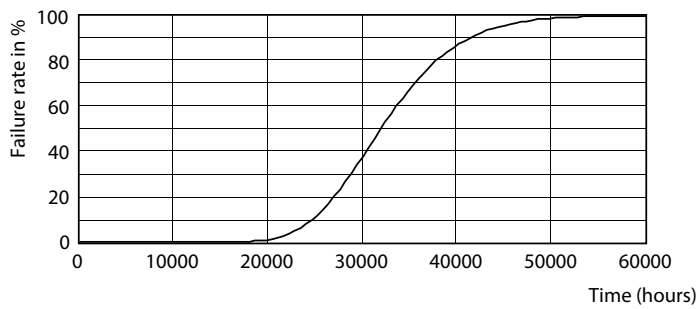

Fotometriske data

18W G13 830 3000K

Levetid

LEDtube COR SLR 23W 30K FailureRate-LED-LED

LEDtube COR SLR 23W 30K LumenVsTc-LMP-LMP

18W G13

18W G13

CorePro LED-rør Universal T8