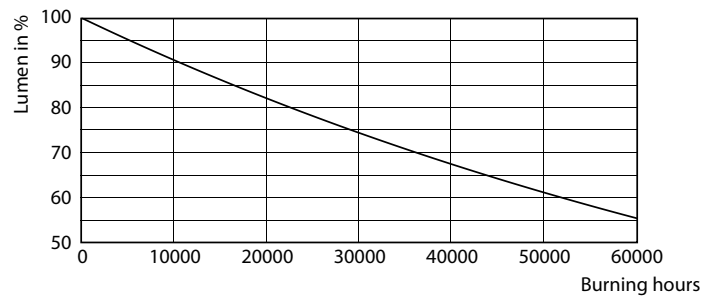

Produkt data

Generelle oplysninger		LLMF ved den nominelle levetids udløb (nom.)	
Sokkel	G13 [Medium Bi-Pin Fluorescent]	70 %	
Opfylder kravene i EU RoHS	Ja	Drift og el	
Nominel levetid (nom.)	30000 h	Indgangsfrekvens	50 til 60 Hz
Interval mellem tænd/sluk	50000X	Power (Rated) (Nom)	23 W
	Sphere	Lyskildens strømstyrke (nom.)	130 mA
Lysteknisk		Opstarttid (nom.)	0,5 s
Farvekode	840 [CCT af 4000 K]	Opvarmningstid til 60 % lysudbytte (nom.)	0,5 s
Spredningsvinkel (nom.)	240 °	Effektfaktor (nom.)	0,9
Lysstrøm (nom.)	2700 lm	Spænding (nom.)	220-240 V
Farvebetegnelse	Kold-hvid (CW)	Temperatur	
Korreleret farvetemperatur (nom.)	4000 K	T-omgivelsestemperatur (maks.)	45 °C
Lyseffekt (nominel) (nom.)	117,00 lm/W	T-omgivelsestemperatur (min.)	-20 °C
Farveensartethed	<6	T-lagring (maks.)	65 °C
Farvegengivelsesindeks (nom.)	80	T-lagring (min.)	-40 °C

Fotometriske data

18W G13 830 3000K

Levetid

LEDtube COR SLR 23W 30K FailureRate-LED-LED

LEDtube COR SLR 23W 30K LumenVsTc-LMP-LMP

18W G13

18W G13

CorePro LED-rør Universal T8