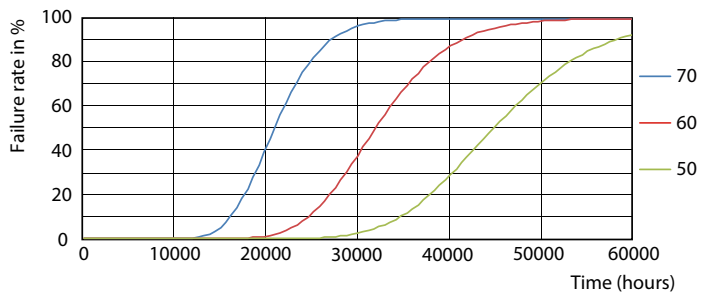

CorePro LED-rør Universal T8

Fotometriske data

Levetid

18W G13