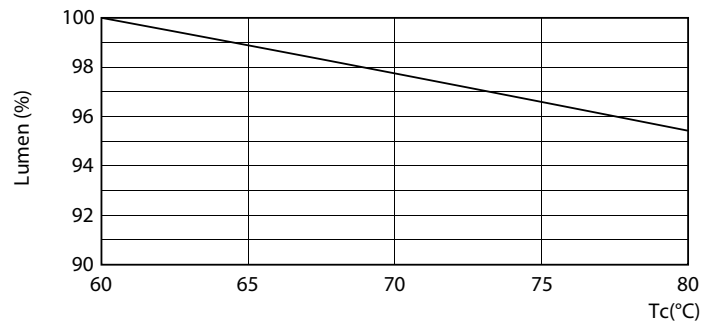

Produkt data

Generelle oplysninger		LLMF ved den nominelle levetids udløb (nom.)	
Sokkel	G13 [Medium Bi-Pin Fluorescent]	70 %	
Opfylder kravene i EU RoHS	Ja	Drift og el	
Nominel levetid (nom.)	30000 h	Indgangsfrekvens	50 til 60 Hz
Interval mellem tænd/sluk	50000X	Power (Rated) (Nom)	23 W
	Sphere	Lyskildens strømstyrke (nom.)	130 mA
Lysteknisk		Opstarttid (nom.)	0,5 s
Farvekode	840 [CCT af 4000 K]	Opvarmningstid til 60 % lysudbytte (nom.)	0,5 s
Spredningsvinkel (nom.)	240 °	Effektfaktor (nom.)	0,9
Lysstrøm (nom.)	2700 lm	Spænding (nom.)	220-240 V
Farvebetegnelse	Kold-hvid (CW)	Temperatur	
Korreleret farvetemperatur (nom.)	4000 K	T-omgivelsestemperatur (maks.)	45 °C
Lyseffekt (nominel) (nom.)	117,00 lm/W	T-omgivelsestemperatur (min.)	-20 °C
Farveensartethed	<6	T-lagring (maks.)	65 °C
Farvegengivelsesindeks (nom.)	80	T-lagring (min.)	-40 °C

Fotometriske data

18W G13 830 3000K

Levetid

LEDtube COR SLR 23W 30K FailureRate-LED-LED

LEDtube COR SLR 23W 30K LumenVsTc-LMP-LMP

18W G13

18W G13

CorePro LED-rør Universal T8