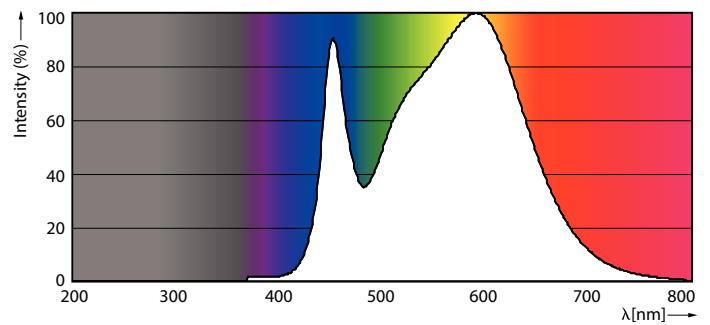

CorePro LED-rør Universal T8

T-kappe, maks. (nom.)	60 °C
Lysstyringssystemer og dæmpning	
Dæmpbar	Nej
Mekanik og armaturhus	
Lyskildefinish	Matteret
Lyskildemateriale	Glass
Produktlængde	1500 mm
Lyskildeform	Rør, dobbelte ender
Godkendelse og anvendelsesområde	
Energy Efficiency Class	E
Energibesparende produkt	Yes
Godkendelser	RoHS compliance CE mærkning KEMA Keur certificate
Godkendelser	TUV

Energiforbrug kWh/1000 t.	23 kWh 403584
Produktdata	
Fuldstændig produktkode	871869680174100
Ordreprodukt navn	CorePro LEDtube UN 1500mm HO 23W840 T8
EAN/UPC – produkt	8718696801741
Ordrekode	80174100
SAP-tæller – antal pr. pakke	1
Tæller – antal pakker pr. kasse (udvendig emballage)	10
SAP-materiale	929001869602
Nettovægt (stykke)	0.270 kg

Målskitse

Product	D1	D2	A1	A2	A3
CorePro LEDtube UN 1500mm HO 23W840 T8	27,9 mm	28 mm	1500 mm	1505,9 mm	1514,2 mm

Fotometriske data

18W G13