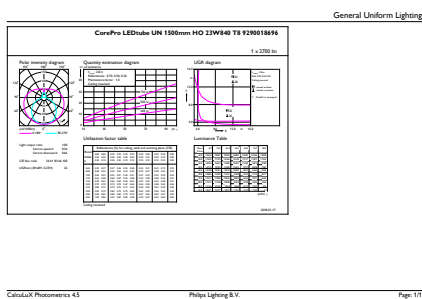

CorePro LED-rør Universal T8

T-kappe, maks. (nom.)	60 °C
Lysstyringssystemer og dæmpning	
Dæmpbar	Nej
Mekanik og armaturhus	
Lyskildefinish	Matteret
Lyskildemateriale	Glass
Produktlængde	1500 mm
Lyskildeform	Rør, dobbelte ender
Godkendelse og anvendelsesområde	
Energy Efficiency Class	E
Energibesparende produkt	Yes
Godkendelser	RoHS compliance CE mærkning KEMA Keur certificate
Godkendelser	TUV

Energiforbrug kWh/1000 t.	23 kWh 403584
Produktdata	
Fuldstændig produktkode	871869680174100
Ordreprodukt navn	CorePro LEDtube UN 1500mm HO 23W840 T8
EAN/UPC – produkt	8718696801741
Ordrekode	80174100
SAP-tæller – antal pr. pakke	1
Tæller – antal pakker pr. kasse (udvendig emballage)	10
SAP-materiale	929001869602
Nettovægt (stykke)	0.270 kg

Målskitse

TLED 1500mm UNV24W-54W 3100lm 4000K

Product	D1	D2	A1	A2	A3
CorePro LEDtube UN 1500mm HO 23W840 T8	27,9 mm	28 mm	1500 mm	1505,9 mm	1514,2 mm

Fotometriske data

23W G13 840 4000K

18W G13

CorePro LED-rør Universal T8

Fotometriske data

18W G13 830 3000K

Levetid

LEDtube COR SLR 23W 30K FailureRate-LED-LED

LEDtube COR SLR 23W 30K LumenVsTc-LMP-LMP

18W G13

18W G13

CorePro LED-rør Universal T8