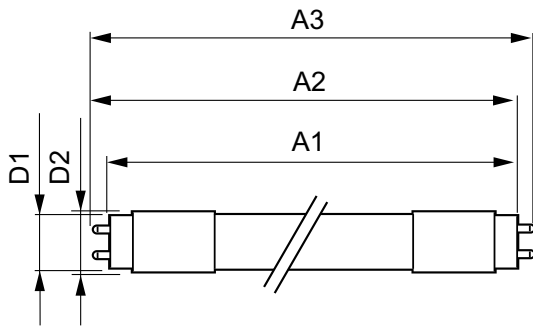

CorePro LED-rør Universal T8

T-kappe, maks. (nom.)	60 °C
Lysstyringssystemer og dæmpning	
Dæmpbar	Nej
Mekanik og armaturhus	
Lyskildefinish	Matteret
Lyskildemateriale	Glass
Produktlængde	1500 mm
Lyskildeform	Rør, dobbelte ender
Godkendelse og anvendelsesområde	
Energy Efficiency Class	E
Energibesparende produkt	Yes
Godkendelser	RoHS compliance CE mærkning KEMA Keur certificate
Godkendelser	TUV

Energiforbrug kWh/1000 t.	23 kWh 403584
Produktdata	
Fuldstændig produktkode	871869680174100
Ordreprodukt navn	CorePro LEDtube UN 1500mm HO 23W840 T8
EAN/UPC – produkt	8718696801741
Ordrekode	80174100
SAP-tæller – antal pr. pakke	1
Tæller – antal pakker pr. kasse (udvendig emballage)	10
SAP-materiale	929001869602
Nettovægt (stykke)	0.270 kg

Målskitse

TLED 1500mm UNV24W-54W 3100lm 4000K