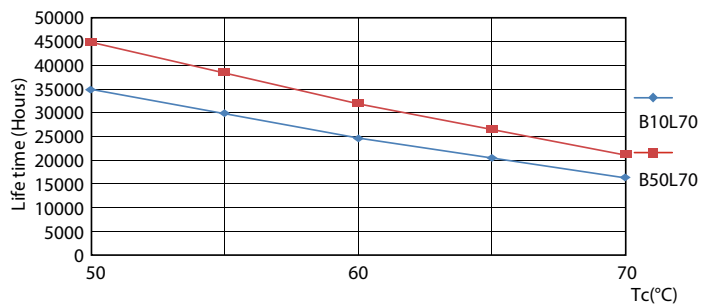

CorePro LED-rør Universal T8

Levetid

LEDtube COR SLR 23W 30K LifetimeVsTc-LED-LED