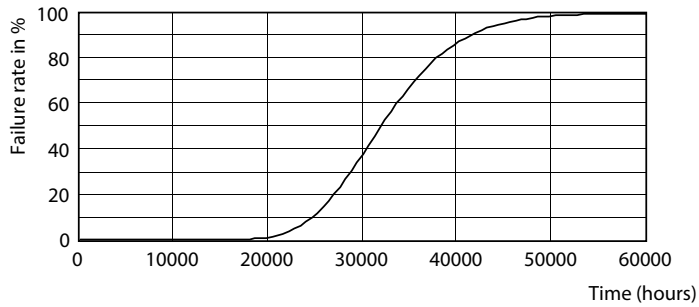

Levetid

18W G13