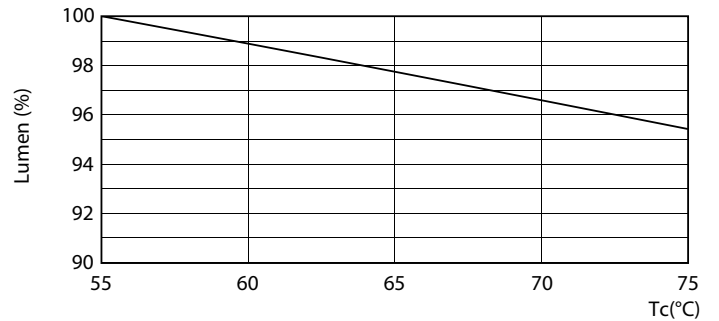

Produkt data

Generelle oplysninger		LLMF ved den nominelle levetids udløb (nom.) 70 %	
Sokkel	G13 [Medium Bi-Pin Fluorescent]	Drift og el	
Opfylder kravene i EU RoHS	Ja	Indgangsfrekvens	50 til 60 Hz
Nominel levetid (nom.)	30000 h	Power (Rated) (Nom)	18 W
Interval mellem tænd/sluk	50000X	Lyskildens strømstyrke (nom.)	100 mA
	Sphere	Opstartstid (nom.)	0,5 s
Lysteknisk		Opvarmningstid til 60 % lysudbytte (nom.)	0,5 s
Farvekode	840 [CCT af 4000 K]	Effektfaktor (nom.)	0,9
Spredningsvinkel (nom.)	240 °	Spænding (nom.)	220-240 V
Lysstrøm (nom.)	2000 lm	Temperatur	
Farvebetegnelse	Kold-hvid (CW)	T-omgivelsestemperatur (maks.)	45 °C
Korreleret farvetemperatur (nom.)	4000 K	T-omgivelsestemperatur (min.)	-20 °C
Lyseffekt (nominel) (nom.)	111,00 lm/W	T-lagring (maks.)	65 °C
Farveensartethed	<6	T-lagring (min.)	-40 °C
Farvegengivelsesindeks (nom.)	80		

Fotometriske data

18W G13 830 3000K

Levetid

18W G13

LEDtube COR SLR 18W 30K LifetimeVsTc-LED-LED

18W G13

LEDtube COR SLR 18W 30K LumenVsTc-LMP-LMP

CorePro LED-rør Universal T8