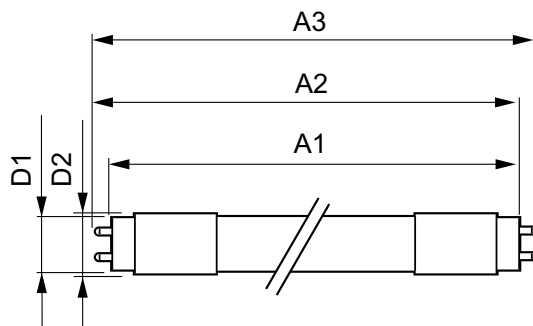

CorePro LED-rør Universal T8

CorePro LEDtube UN 1200mm HO 18W840 T8

Det nye Philips CorePro LEDtube Universal T8 gør det nemt og enkelt at gennemføre dit belysningsprojekt. Du behøver ikke længere at overholde driverteknologien: Det unikke design gør det muligt at montere Philips CorePro LEDtube Universal T8 direkte i armaturer, der enten er baseret på elektromagnetiske forkoblinger eller elektroniske HF-forkoblinger eller tilslutning til lysnettet. Den er meget nem at betjene, og du behøver ikke længere at have to typer rør på lager! Philips CorePro LEDtube Universal T8 er helt sikker, pålidelig og nem at installere og det ideelle alternativ til almindelige lystofrør, når man vil spare energi og reducere sine investeringer.

CorePro LED-rør Universal T8

T-kappe, maks. (nom.)	55 °C
-----------------------	-------

Lysstyringssystemer og dæmpning

Dæmpbar	Nej
---------	-----

Mekanik og armaturhus

Lyskildefinish	Matteret
Lyskildemateriale	Glass
Produktlængde	1200 mm
Lyskildeform	Rør, dobbelte ender

Målskitse

TLED 1200mm UNV16W-36W 2100lm 4000K

Product	D1	D2	A1	A2	A3
CorePro LEDtube UN 1200mm HO 18W840 T8	27,9 mm	28 mm	1199,4 mm	1205,3 mm	1213,6 mm

Fotometriske data

18W G13 840 4000K

18W G13

CorePro LED-rør Universal T8