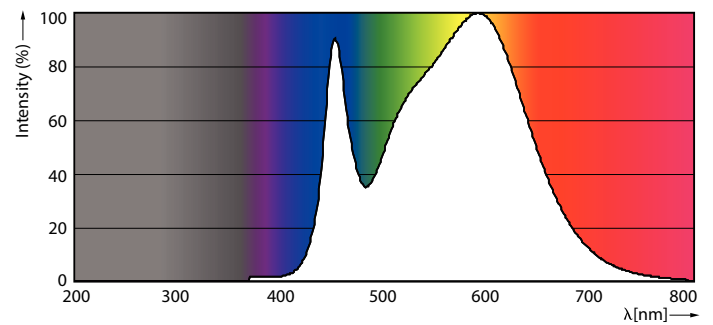

CorePro LED-rør Universal T8

T-kappe, maks. (nom.)	55 °C

Lysstyringssystemer og dæmpning

Dæmpbar	Nej

Mekanik og armaturhus

Lyskildefinish	Matteret
Lyskildemateriale	Glass
Produktlængde	1200 mm
Lyskildeform	Rør, dobbelte ender

Godkendelse og anvendelsesområde

Energy Efficiency Class	E
Energibesparende produkt	Yes
Godkendelser	RoHS compliance CE mærkning KEMA Keur certificate
Godkendelser	TUV

Energiforbrug kWh/1000 t.	18 kWh
	403581

Produktdata

Fuldstændig produktkode	871869680168000
Ordreprodukt navn	CorePro LEDtube UN 1200mm HO 18W840 T8
EAN/UPC – produkt	8718696801680
Ordrekode	80168000
SAP-tæller – antal pr. pakke	1
Tæller – antal pakker pr. kasse (udvendig emballage)	10
SAP-materiale	929001869302
Nettovægt (stykke)	0,270 kg

Målskitse

Product	D1	D2	A1	A2	A3
CorePro LEDtube UN 1200mm HO 18W840 T8	27,9 mm	28 mm	1199,4 mm	1205,3 mm	1213,6 mm

Fotometriske data

18W G13