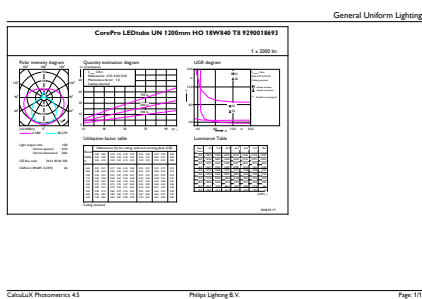

Produktdata

Fuldstændig produktkode	871869680168000
Ordreprodukt navn	CorePro LEDtube UN 1200mm HO 18W840 T8
EAN/UPC – produkt	8718696801680
Ordrekode	80168000
SAP-tæller – antal pr. pakke	1
Tæller – antal pakker pr. kasse (udvendig emballage)	10
SAP-materiale	929001869302
Nettovægt (stykke)	0,270 kg

Målskitse

TLED 1200mm UNV16W-36W 2100lm 4000K

Product	D1	D2	A1	A2	A3
CorePro LEDtube UN 1200mm HO 18W840 T8	27,9 mm	28 mm	1199,4 mm	1205,3 mm	1213,6 mm

Fotometriske data

18W G13 840 4000K

18W G13

CorePro LED-rør Universal T8

Fotometriske data

18W G13 830 3000K

Levetid

18W G13

LEDtube COR SLR 18W 30K LifetimeVsTc-LED-LED

18W G13

LEDtube COR SLR 18W 30K LumenVsTc-LMP-LMP

CorePro LED-rør Universal T8