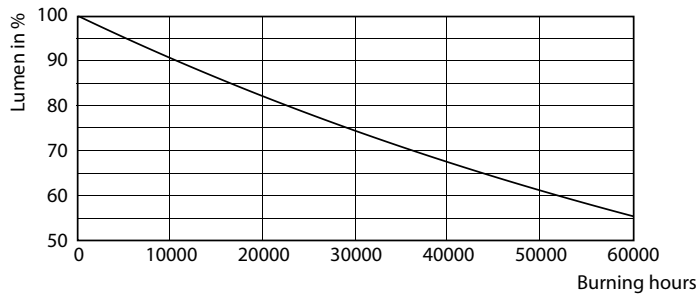

Produkt data

Generelle oplysninger		LLMF ved den nominelle levetids udløb (nom.) 70 %	
Sokkel	G13 [Medium Bi-Pin Fluorescent]	Drift og el	
Opfylder kravene i EU RoHS	Ja	Indgangsfrekvens	50 til 60 Hz
Nominel levetid (nom.)	30000 h	Power (Rated) (Nom)	18 W
Interval mellem tænd/sluk	50000X	Lyskildens strømstyrke (nom.)	100 mA
	Sphere	Opstartstid (nom.)	0,5 s
Lysteknisk		Opvarmningstid til 60 % lysudbytte (nom.)	0,5 s
Farvekode	840 [CCT af 4000 K]	Effektfaktor (nom.)	0,9
Spredningsvinkel (nom.)	240 °	Spænding (nom.)	220-240 V
Lysstrøm (nom.)	2000 lm	Temperatur	
Farvebetegnelse	Kold-hvid (CW)	T-omgivelsestemperatur (maks.)	45 °C
Korreleret farvetemperatur (nom.)	4000 K	T-omgivelsestemperatur (min.)	-20 °C
Lyseffekt (nominel) (nom.)	111,00 lm/W	T-lagring (maks.)	65 °C
Farveensartethed	<6	T-lagring (min.)	-40 °C
Farvegengivelsesindeks (nom.)	80		

Fotometriske data

18W G13 830 3000K

Levetid

18W G13

LEDtube COR SLR 18W 30K LifetimeVsTc-LED-LED

18W G13

LEDtube COR SLR 18W 30K LumenVsTc-LMP-LMP

CorePro LED-rør Universal T8