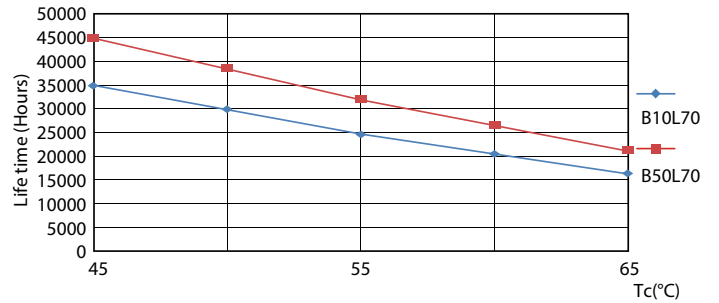

Produkt data

Generelle oplysninger		LLMF ved den nominelle levetids udløb (nom.) 70 %	
Sokkel	G13 [Medium Bi-Pin Fluorescent]	Drift og el	
Opfylder kravene i EU RoHS	Ja	Indgangsfrekvens	50 til 60 Hz
Nominel levetid (nom.)	30000 h	Power (Rated) (Nom)	18 W
Interval mellem tænd/sluk	50000X	Lyskildens strømstyrke (nom.)	100 mA
	Sphere	Opstartstid (nom.)	0,5 s
Lysteknisk		Opvarmningstid til 60 % lysudbytte (nom.)	0,5 s
Farvekode	840 [CCT af 4000 K]	Effektfaktor (nom.)	0,9
Spredningsvinkel (nom.)	240 °	Spænding (nom.)	220-240 V
Lysstrøm (nom.)	2000 lm	Temperatur	
Farvebetegnelse	Kold-hvid (CW)	T-omgivelsestemperatur (maks.)	45 °C
Korreleret farvetemperatur (nom.)	4000 K	T-omgivelsestemperatur (min.)	-20 °C
Lyseffekt (nominel) (nom.)	111,00 lm/W	T-lagring (maks.)	65 °C
Farveensartethed	<6	T-lagring (min.)	-40 °C
Farvegengivelsesindeks (nom.)	80		

Fotometriske data

18W G13 830 3000K

Levetid

18W G13

LEDtube COR SLR 18W 30K LifetimeVsTc-LED-LED

18W G13

LEDtube COR SLR 18W 30K LumenVsTc-LMP-LMP

CorePro LED-rør Universal T8