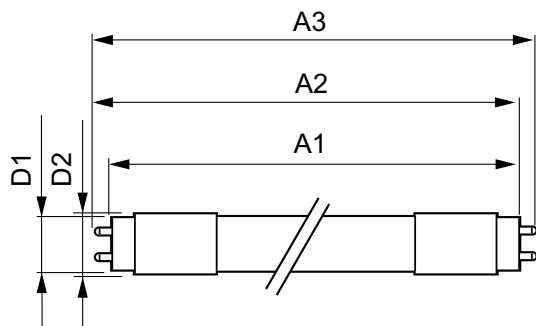

CorePro LED-rør Universal T8

T-kappe, maks. (nom.)	60 °C
Lysstyringssystemer og dæmpning	
Dæmpbar	Nej
Mekanik og armaturhus	
Lyskildefinish	Matteret
Lyskildemateriale	Glass
Produktlængde	1500 mm
Lyskildeform	Rør, dobbelte ender
Godkendelse og anvendelsesområde	
Energy Efficiency Class	F
Energibesparende produkt	Yes
Godkendelser	RoHS compliance CE mærkning KEMA Keur certificate
Godkendelser	TUV

Energiforbrug kWh/1000 t.	23 kWh 403583
Produktdata	
Fuldstændig produktkode	871869680172700
Ordreprodukt navn	CorePro LEDtube UN 1500mm HO 23W830 T8
EAN/UPC – produkt	8718696801727
Ordrekode	80172700
SAP-tæller – antal pr. pakke	1
Tæller – antal pakker pr. kasse (udvendig emballage)	10
SAP-materiale	929001869502
Nettovægt (stykke)	0.270 kg

Målskitse