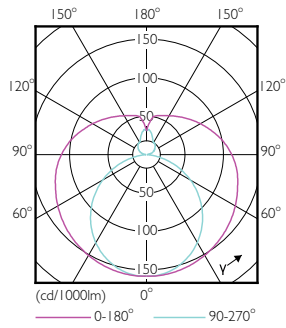

CorePro LED-rør Universal T8

Fotometriske data

18W G13 830 3000K