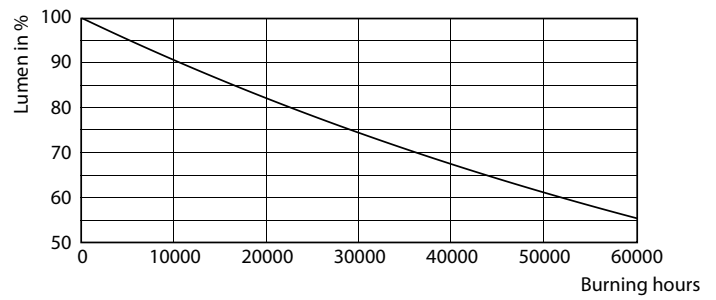

## Levetid

LEDtube COR SLR 23W 30K FailureRate-LED-LED

LEDtube COR SLR 23W 30K LumenVsTc-LMP-LMP

18W G13

18W G13