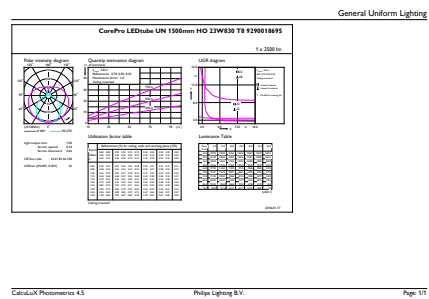

23W G13 830 3000K