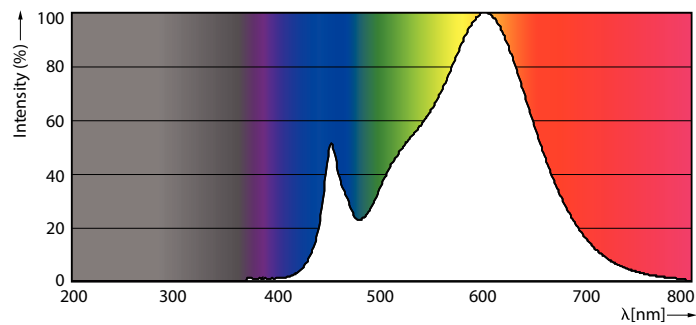

Fotometriske data

18W G13