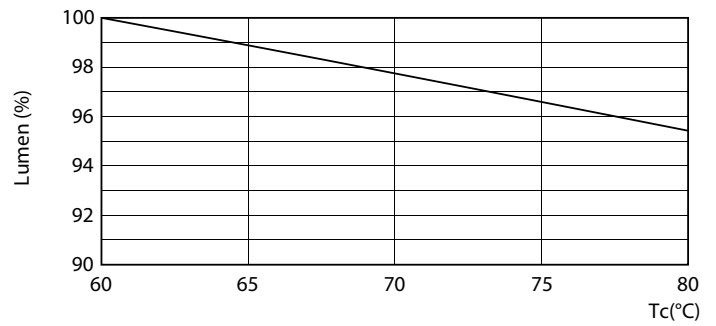

LEDtube COR SLR 23W 30K LumenVsTc-LMP-LMP