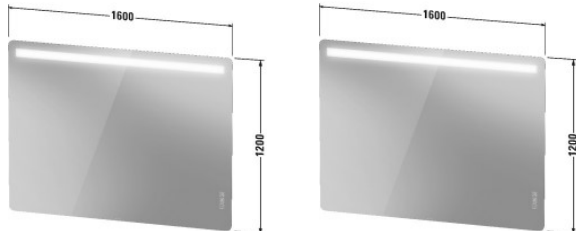

Luv Spejl med lys # LU9670

|< 1600 mm >|

Spejl med lys	Dimension	Vægt	Ordrenummer
IP 44, LED lys felt, LED stemningslys (op og ned), Berøringsfri betjeningspanel, LED dimmerfunktion, Trinløs, synkron indstilling af lysfarven til direkte og indirekte belysning, Dimmerfunktion og indstilling af lysfarven med memoryfunktion, Antidug system med automatisk afbrydelse, LED (levetid >30.000 timer), Fastmonteret LED-modul, Energiklasse: D og E, LED Modul 2700 - 6500 Kelvin lysfarve, 108 W			
Farver			
Varianter			
	1600 x 38 mm		LU9670
Infobox			
Tænd-sluk funktion er også mulig via eksisterende vægkontakt			

Alle tegninger indeholder nødvendige mål indenfor standard tolerancer. De er angivet i mm og er vejledende. For præcise mål, specielt ved specielle anvendelsesområder, anbefaler vi at vente til produktet er modtaget.