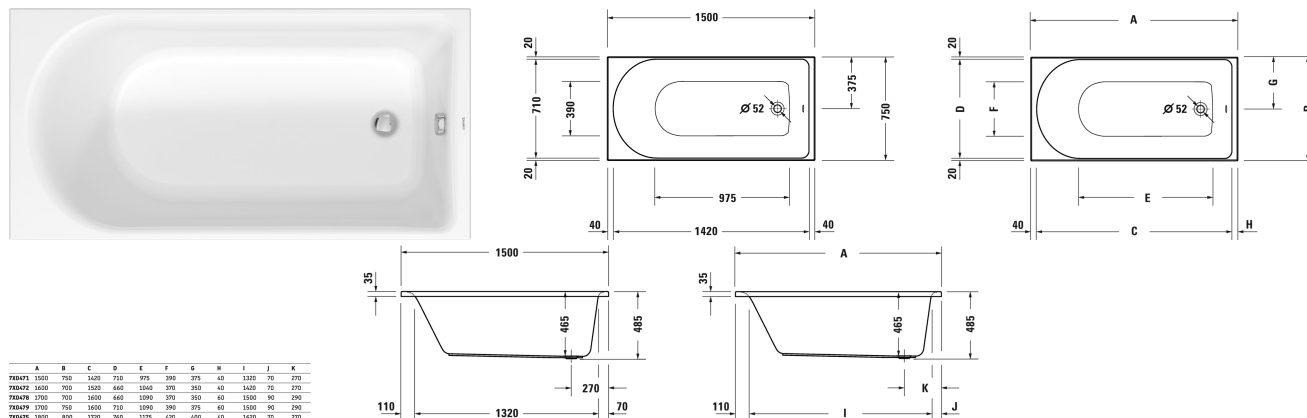

**D-Neo Badekar # 700471000000000**

| &lt; 1500 mm &gt; |

Badekar	Dimension	Vægt	Ordrenummer
rektangulært, indbygning, med et ryglæn, sanitærakryl , Filling capacity 125 l , water level 370 mm			
<b>Farver</b>			
00 Hvid (Alpin)			
<b>Varianter</b>			
Badekar	1500 x 750 mm	21,000 kg	700471000000000
<b>Matchende udstyr</b>			
Badekargreb krom			792804
<b>Matchende produkter</b>			
Befæstigelse til fastgørelse og understøttelse af D-Code/D-Neo bade- og brusekar, 3 stk.,			790125
Af- og overløbssæt krom, til D-Code/D-Neo badekar med afløb i siden, afløbshoved 52 mm, Kabellængde 530 mm,			790225
Kantbånd til badekar til støjdæmpning, Længde: 3300 mm, Breite: 70 mm,			790126
Bensæt til D-Code/D-Neo badekar og D-Code brusekar, med længde > 1000 mm, højdejusterbar 115 - 180 mm, højde justerbar fra 135 - 165 mm hvis der anvendes støjreducerede pakning for brusekar, 2 stk.,			790127
Støjbeskyttelse til akryl badekar ****, Indhold: Støjreducerende fastgørelse, Bitumen puder, kantbånd # 790126,			791368
Af- og overløbssæt Quadroval med vandpåfyldning, krom, *, til badekar med afløb i siden, afløbshoved 52 mm, Kabellængde 530 mm,			792201
Monteringskasse til # 700471,			792427

**D-Neo Badekar # 700471000000000**

**|< 1500 mm >|**

---

*Alle tegninger indeholder nødvendige mål indenfor standard tolerancer. De er angivet i mm og er vejledende. For præcise mål, specielt ved specielle anvendelsesområder, anbefaler vi at vente til produktet er modtaget.*