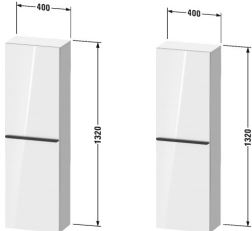

## D-Neo Møbelsæt halvhøjskab # DE0118 / DE0118 / DE0118 / DE0118

|< 400 mm >|

Møbelsæt halvhøjskab	Dimension	Vægt	Ordrenummer
1 låge, Mulighed for hængsling i venstre og højre side, 4 glashylder			
<b>Farver</b>			
M16 Black Oak M18 Hvid mat dekor M22 Hvid højglans dekor M49 Grafit mat dekor			
<b>Varianter</b>			
	400 x 240 mm		DE0118
	400 x 240 mm		DE0118
	400 x 240 mm		DE0118
	400 x 240 mm		DE0118
<b>Infobox</b>			
Der skal være minimum 50 mm luft til væggen, Ved skabe der monteres ved siden af hinanden, skal der også være 50 mm luft imellem			
<b>Matchende produkter</b>			
Møbelsæt 650 mm Underskab med 2 skuffer, inklusive D-Neo møbelvask, Armatur er ikke inkluderet i sættet, velegnet til sæt, 650 x 480 mm halvt højt skab # DE0118, 650 x 480 mm			DE0120
Møbelsæt 800 mm Underskab med 2 skuffer, inklusive D-Neo møbelvask, Armatur er ikke inkluderet i sættet, velegnet til sæt, 800 x 480 mm halvt højt skab # DE0118, 800 x 480 mm			DE0121
Møbelsæt 1000 mm Underskab med 2 skuffer, inklusive D-Neo møbelvask, Armatur er ikke inkluderet i sættet, velegnet til sæt, 1000 x 480 mm halvt højt skab # DE0118, 1000 x 480 mm			DE0122

Alle tegninger indeholder nødvendige mål indenfor standard tolerancer. De er angivet i mm og er vejledende. For præcise mål, specielt ved specielle anvendelsesområder, anbefaler vi at vente til produktet er modtaget.