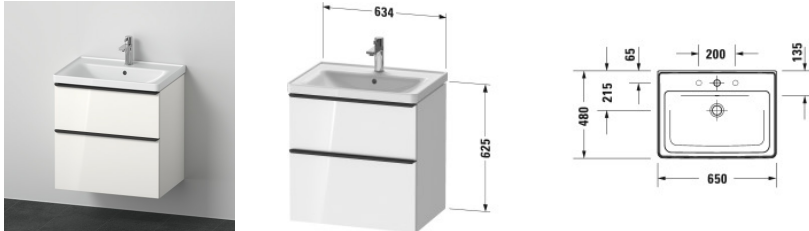

D-Neo Møbelsæt 650 mm # DE0120 / DE0120 / DE0120 / DE0120

| < 650 mm > |

Møbelsæt 650 mm	Dimension	Vægt	Ordrenummer
Underskab med 2 skuffer, inklusive D-Neo møbelvask, Armatur er ikke inkluderet i sættet, velegnet til sæt, halvt højt skab # DE0118			
Farver			
M16 Black Oak M18 Hvid mat dekor M22 Hvid højglans dekor M49 Grafit mat dekor			
Varianter			
	650 x 480 mm		DE0120
	650 x 480 mm		DE0120
	650 x 480 mm		DE0120
	650 x 480 mm		DE0120
Matchende produkter			
Møbelsæt halvhøjskab 1 låge, Mulighed for hængsling i venstre og højre side, 4 glashylder, 400 x 240 mm	400 x 240 mm		DE0118
1-grebs håndvaskarmatur M keramisk kartusche, Fremspring 109 mm, fleksibel tilslutningsslange 3/8", Perlator med justerbar stråle, Normalstråle, Krom overflade, Mulighed for temperaturbegrænsning, anbefalet driftstryk 3 - 5 bar, med løft-op-ventil,			DE1020001