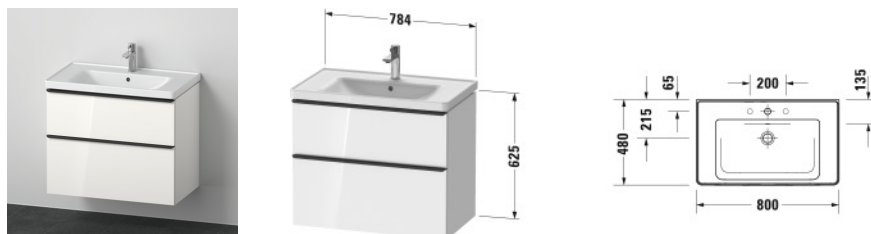

D-Neo Møbelsæt 800 mm # DE0121 / DE0121 / DE0121 / DE0121

| < 800 mm > |

Møbelsæt 800 mm	Dimension	Vægt	Ordrenummer
Underskab med 2 skuffer, inklusive D-Neo møbelvask, Armatur er ikke inkluderet i sættet, velegnet til sæt, halvt højt skab # DE0118			
Farver			
M16 Black Oak M18 Hvid mat dekor M22 Hvid højglans dekor M49 Grafit mat dekor			
Varianter			
	800 x 480 mm		DE0121
	800 x 480 mm		DE0121
	800 x 480 mm		DE0121
	800 x 480 mm		DE0121
Matchende produkter			
Møbelsæt halvhøjskab 1 låge, Mulighed for hængsling i venstre og højre side, 4 glashylder, 400 x 240 mm	400 x 240 mm		DE0118
1-grebs håndvaskarmatur M keramisk kartusche, Fremspring 109 mm, fleksibel tilslutningsslange 3/8", Perlator med justerbar stråle, Normalstråle, Krom overflade, Mulighed for temperaturbegrænsning, anbefalet driftstryk 3 - 5 bar, med løft-op-ventil,			DE1020001