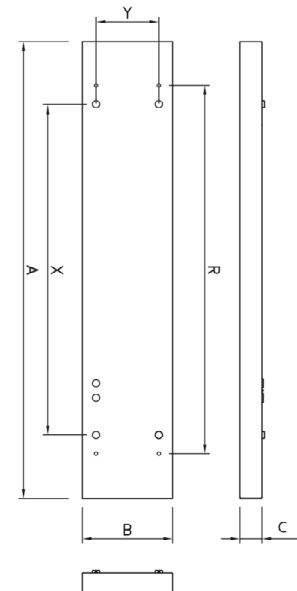

LARENØ

Larenø A/S +45 56 27 64 66
Islandsvej 5 info@larenø.dk
4681 Herfølge Larenø.dk