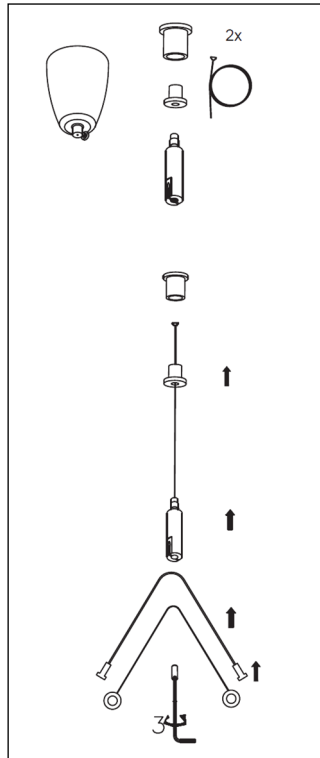

Tilbehør
+ZH/UNI2 Wiresæt for Y-ophæng