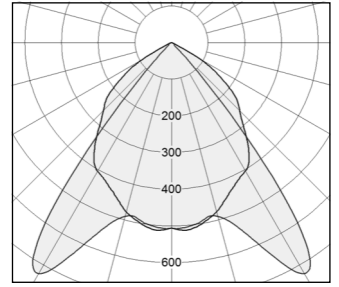

AREL

AREL med mat reflektor afskærmning
(standard type)