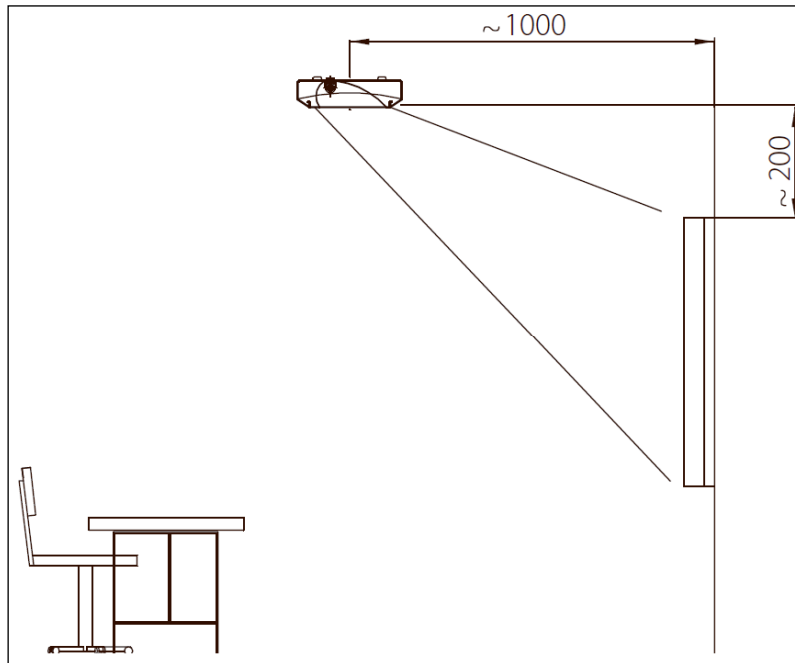

LARENØ

Lareno A/S +45 56 27 64 66
Islandsvej 5 info@lareno.dk
4681 Herfølge Lareno.dk