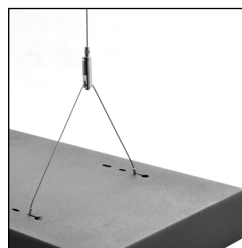

AREL kan monteres for nedhængning vha. nedhængskit (tilbehør)

Str	Lysretning	W	Kelvin	Lumen	Lm/W	Ra	Kg	Erstatter	Model
M1	Ned	19	Se herunder	2250	118	80	2,5	1x36W, 1x28W	AREL2000RM1
M2	Ned	26	Se herunder	3300	127	80	4		AREL3000RM2
M2	Ned	37	Se herunder	4450	120	80	4	2x36W, 2x28W	AREL4000RM2
L1	Ned	30	Se herunder	3500	117	80	3		AREL3000RL1
L2	Ned	41	Se herunder	5350	130	80	5	2x35W	AREL5000RL2
L2	Ned	58	Se herunder	7200	124	80	5	2x49W, 2x54W	AREL6000RL2
M2	Ned og op	40	Se herunder	4200	105	80	4		AREL3000RM2/DI
M2	Ned og op	54	Se herunder	5800	107	80	4	3x36W	AREL4000RM2/DI
L2	Ned og op	79	Se herunder	8800	111	80	5	3x58W	AREL6000RL2/DI
M2		35	Se herunder	4500	128	80	5,5	1x49W, 1x58W	AREL4000RM2/AS
L2	Ned Asymm.	47	Se herunder	6200	132	80	7		AREL6000RL2/AS
M1	Ned	19	Se herunder	1900	100	90	2,5	1x36W, 1x28W	AREL2000RM190
M2	Ned	26	Se herunder	2800	108	90	4		AREL3000RM290
M2	Ned	37	Se herunder	3800	103	90	4	2x36W, 2x28W	AREL4000RM290
L1	Ned	30	Se herunder	2900	97	90	3		AREL3000RL190
L2	Ned	41	Se herunder	4500	110	90	5	2x35W	AREL5000RL290
L2	Ned	58	Se herunder	6300	109	90	5	2x49W, 2x54W	AREL6000RL290
M2	Ned og op	40	Se herunder			90	4		AREL3000RM290/DI
M2	Ned og op	54	Se herunder			90	4	3x36W	AREL4000RM290/DI
L2	Ned og op	79	Se herunder			90	5	3x58W	AREL6000RL290/DI
M2	Ned Asymm.	35	Se herunder			90	5,5	1x49W, 1x58W	AREL4000RM290/AS
L2	Ned Asymm.	47	Se herunder			90	7		AREL6000RL290/AS

Yderligere muligheder

+DALI	HF Spole med DALI
+DIM	HF Spole med 1-10V
+90	Farvegengivelse i RA90
+GRÅ	Armaturhus i gråmalet metal (RAL9007)
+SMART	Kan fås med SMART Sensor
+CAS	Kan fås med CASAMBI lysstyring
+CLO	DALI driver for L100B50

Farvetemperatur

+27	2700K
+30	3000K
+40	4000K
+57	5700K
+65	6500K
+MIX	Dynamisk farvetemperatur 2700-6500K

AREL

Type
LED - SAMSUNG

Forsyning
230V

Wattage
19-79W

Energimærkning
A+

Farvetemperatur
2700K/3000K/4000K/5000K/6500K
Dynamisk 2700-6500K

MacAdams
3

Blænding
<19

Lysmængde
2100lm—8800Lm

Farvegengivelse Ra (CRI)
80+ (Mulighed for 90+)

Fotobiologisk Sikkerhed
EN62 471—RG 0

Forventet levetid LED (v. Ta25°)
100.000 timer—L85B10
70.000 timer—L90B10

Forkobling
Standard med HF.
Kan tilkøbes med enten:
- 1-10V
- DALI
- DALI TYPE8
- CLO DALI
- SMART
- CASAMBI.

Mulighed for nødbelysning, med indbygget batteri (3timer.)

Dimensioner
Se skema på denne side.

Montering
Påbygning på loft eller nedhænges i wire (vha. tilbehør ZH/UNI2)

Kabling
Direkte i midten af armaturet med 3- eller 5-polet klemrække.

Udførelse
Armaturhus i hvidmalet metal (RAL9003) som standard, kan også fås i grå (RAL9007).
Dobbeltparabolisk afskærmning i mat aluminium (kan også fås i blank poleret).

Kapsling
IP20

Garanti
Der ydes 5 års garanti på LED-komponenter ved normal daglig drift.

Str	A	R	X	Y	C	B
M1	1245	990	900	85	55	160
M2	1245	990	900	170	55	245
L1	1545	1290	1200	85	55	160
L2	1545	1290	1200	170	55	245
MA	1245	1090	1000	170	52	245
LA	1545	1390	1300	170	52	245