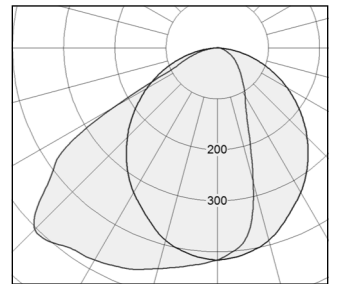

AREL asymmetrisk afskærmning for
tavlebelysning

AREL asymmetrisk afskærmning for tavlebelysning.
Illustration her viser fordeling af lys mod eksempelvis en tavle.

LARENØ

Lareno A/S +45 56 27 64 66
Islandsvej 5 info@lareno.dk
4681 Herfølge Lareno.dk