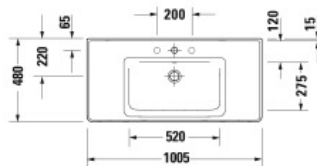

**D-Neo Møbelsæt 1000 mm # DE0122 / DE0122 / DE0122 / DE0122**

|< 1000 mm >|

Møbelsæt 1000 mm	Dimension	Vægt	Ordrenummer
Underskab med 2 skuffer, inklusive D-Neo møbelvask, Armatur er ikke inkluderet i sættet, velegnet til sæt, halvt højt skab # DE0118			
<b>Farver</b>			
M16 Black Oak M18 Hvid mat dekor M22 Hvid højglans dekor M49 Grafit mat dekor			
<b>Varianter</b>			
	1000 x 480 mm		DE0122
	1000 x 480 mm		DE0122
	1000 x 480 mm		DE0122
	1000 x 480 mm		DE0122
<b>Matchende produkter</b>			
Møbelsæt halvhøjskab 1 låge, Mulighed for hængsling i venstre og højre side, 4 glashylder, 400 x 240 mm	400 x 240 mm		DE0118
1-grebs håndvaskarmatur M keramisk kartusche, Fremspring 109 mm, fleksibel tilslutningsslange 3/8", Perlator med justerbar stråle, Normalstråle, Krom overflade, Mulighed for temperaturbegrænsning, anbefalet driftstryk 3 - 5 bar, med løft-op-ventil,			DE1020001

Alle tegninger indeholder nødvendige mål indenfor standard tolerancer. De er angivet i mm og er vejledende. For præcise mål, specielt ved specielle anvendelsesområder, anbefaler vi at vente til produktet er modtaget.