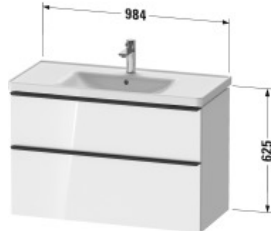

**D-Neo Møbelsæt 1000 mm # DE0122 / DE0122 / DE0122 / DE0122**

|< 1000 mm >|

Møbelsæt 1000 mm	Dimension	Vægt	Ordrenummer
Underskab med 2 skuffer, inklusive D-Neo møbelvask, Armatur er ikke inkluderet i sættet, velegnet til sæt, halvt højt skab # DE0118			
<b>Farver</b>			
M16 Black Oak M18 Hvid mat dekor M22 Hvid højglans dekor M49 Grafit mat dekor			
<b>Varianter</b>			
	1000 x 480 mm		DE0122
	1000 x 480 mm		DE0122
	1000 x 480 mm		DE0122
	1000 x 480 mm		DE0122
<b>Matchende produkter</b>			
Møbelsæt halvhøjskab 1 låge, Mulighed for hængsling i venstre og højre side, 4 glashylder, 400 x 240 mm	400 x 240 mm		DE0118
1-grebs håndvaskarmatur M keramisk kartusche, Fremspring 109 mm, fleksibel tilslutningsslange 3/8", Perlator med justerbar stråle, Normalstråle, Krom overflade, Mulighed for temperaturbegrænsning, anbefalet driftstryk 3 - 5 bar, med løft-op-ventil,			DE1020001

Alle tegninger indeholder nødvendige mål indenfor standard tolerancer. De er angivet i mm og er vejledende. For præcise mål, specielt ved specielle anvendelsesområder, anbefaler vi at vente til produktet er modtaget.