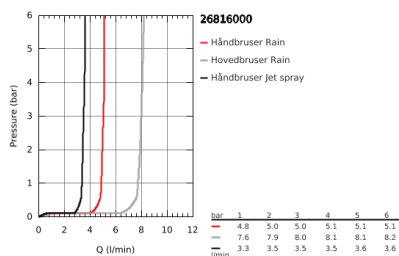

26 816 000 VITALIO START SYSTEM 250 BRUSESISTEM MED TERMOSTAT TIL VÆGMONTERING

PRODUKTBESKRIVELSE

- bestående af:
- vandret svingbar **390 mm brusearm**
- termostat med Aquadimmer-funktion
- muliggør skift mellem:
- head shower Vitalio Start 250 (26 815)
- stråletype:
- Rain
- overfladen er dækket helt af krom
- med kugleled
- Kugleled & plus; 10°
- **GROHE EcoJoy** 9,5 l/min gennemstrømningsbegrænsere
- hand shower Vitalio Start 100 (27 946)
- 2 stråletyper:
- Rain, Jet
- **GROHE EcoJoy** 5,7 l/min. gennemstrømningsbegrænsere
- glideelementets højde er justerbart
- shower hose VitalioFlex Comfort 1750 mm 1/2" x 1/2" (28 745)
- **GROHE EcoJoy**-teknologi reducerer vandforbruget og giver en perfekt gennemstrømning
- **GROHE TurboStat** kompakt termostatelement
- med **GROHE SafeStop** ved 38° C
- **GROHE SafeStop Plus** valgfri temperaturbegrænsere på 43°C inkluderet
- **GROHE DreamSpray** perfekt spraymønster
- **GROHE StarLight**-krombelægning
- **SpeedClean** antikalksystem
- **Indvendig vandføring** for længere levetid
- **ShockProof** silikoneret modvirker skader ved tab/fald af bruser
- **Twistfree** for at undgå snoede bruseslanger
- kan anvendes til gennemstrømsvarmer fra 18 kW/h
- min. gennemløb 7 l/min.
- **Consumer edition**