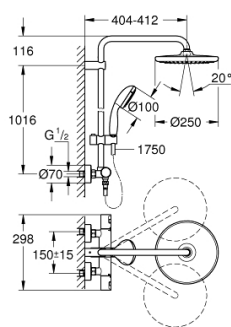

26 816 000 VITALIO START SYSTEM 250 BRUSESISTEM MED TERMOSTAT TIL VÆGMONTERING

PRODUKTBESKRIVELSE

- bestående af:
- vandret svingbar **390 mm brusearm**
- termostat med Aquadimmer-funktion
- muliggør skift mellem:
- head shower Vitalio Start 250 (26 815)
- stråletype:
- Rain
- overfladen er dækket helt af krom
- med kugleled
- Kugleled & plus; 10°
- **GROHE EcoJoy** 9,5 l/min gennemstrømningsbegrænsere
- hand shower Vitalio Start 100 (27 946)
- 2 stråletyper:
- Rain, Jet
- **GROHE EcoJoy** 5,7 l/min. gennemstrømningsbegrænsere
- glideelementets højde er justerbart
- shower hose VitalioFlex Comfort 1750 mm 1/2" x 1/2" (28 745)
- **GROHE EcoJoy**-teknologi reducerer vandforbruget og giver en perfekt gennemstrømning
- **GROHE TurboStat** kompakt termostatelement
- med **GROHE SafeStop** ved 38° C
- **GROHE SafeStop Plus** valgfri temperaturbegrænsere på 43°C inkluderet
- **GROHE DreamSpray** perfekt spraymønster
- **GROHE StarLight**-krombelægning
- **SpeedClean** antikalksystem
- **Indvendig vandføring** for længere levetid
- **ShockProof** silikoneret modvirker skader ved tab/fald af bruser
- **Twistfree** for at undgå snoede bruseslanger
- kan anvendes til gennemstrømsvarmer fra 18 kW/h
- min. gennemløb 7 l/min.
- **Consumer edition**