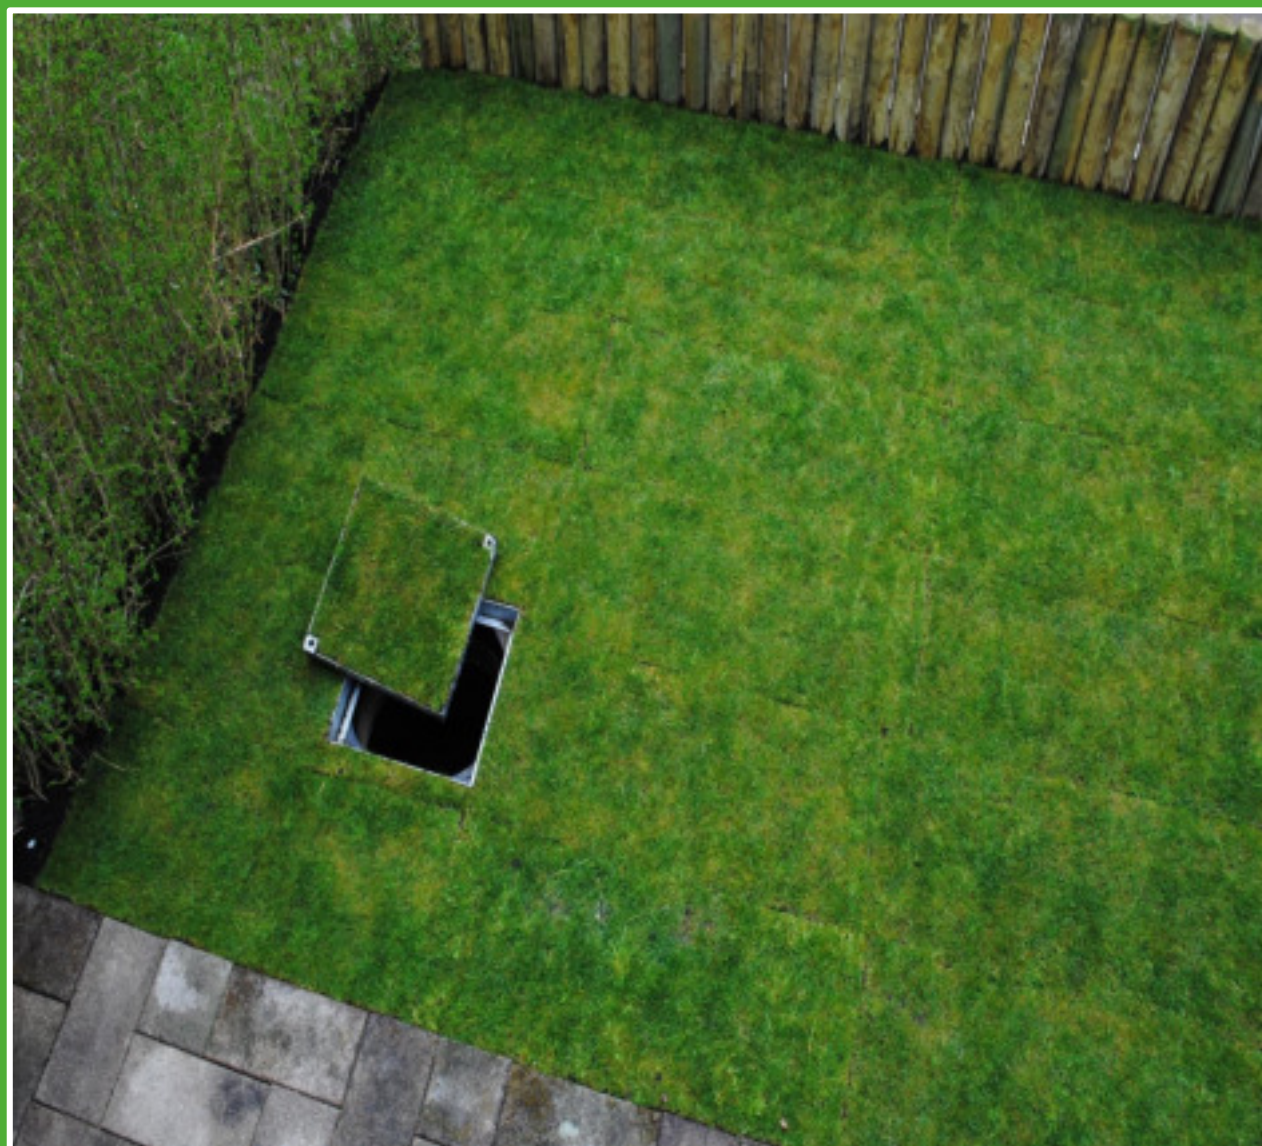

BRØNDDÆKSLER
- den sidste finish

Jesmig Brønddæksel monterings vejledning til græsplæne

Find forhandlere, produktoversigt og meget mere information på
www.jesmig.com - Tlf. +45 4844 1024 - info@jesmig.dk