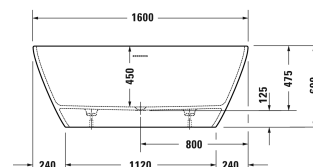

**D-Neo Badekar # 700477000000000**

| &lt; 1600 mm &gt; |

Badekar	Dimension	Vægt	Ordrenummer
fritstående, med to ryglæn, med sømløs panel og bensæt, med specielt af- og overløb, DuraSolid® A, Filling capacity 220 l, water level 370 mm			
<b>Farver</b>			
00 Hvid (Alpin)			
<b>Varianter</b>			
med overløb, Badekar	1600 x 750 mm	106,000 kg	700477000000000
<b>Matchende udstyr</b>			
Badekargreb krom			792804

Alle tegninger indeholder nødvendige mål indenfor standard tolerancer. De er angivet i mm og er vejledende. For præcise mål, specielt ved specielle anvendelsesområder, anbefaler vi at vente til produktet er modtaget.