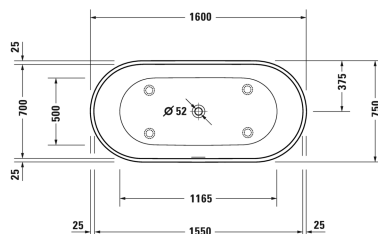

**D-Neo Badekar # 700477000000000**

| &lt; 1600 mm &gt; |

Badekar	Dimension	Vægt	Ordrenummer
fritstående, med to ryglæn, med sømløs panel og bensæt, med specielt af- og overløb, DuraSolid® A, Filling capacity 220 l, water level 370 mm			
<b>Farver</b>			
00 Hvid (Alpin)			
<b>Varianter</b>			
med overløb, Badekar	1600 x 750 mm	106,000 kg	700477000000000
<b>Matchende udstyr</b>			
Badekargreb krom			792804

Alle tegninger indeholder nødvendige mål indenfor standard tolerancer. De er angivet i mm og er vejledende. For præcise mål, specielt ved specielle anvendelsesområder, anbefaler vi at vente til produktet er modtaget.