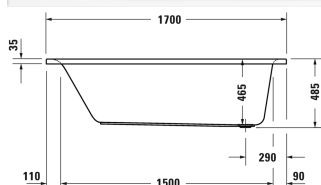

D-Neo Badekar # 70047800000000

| < 1700 mm > |

Badekar	Dimension	Vægt	Ordrenummer
rektangulært, indbygning, med et ryglæn, sanitærakryl , Filling capacity 140 l , water level 370 mm			
Farver			
00 Hvid (Alpin)			
Varianter			
Badekar	1700 x 700 mm	23,500 kg	70047800000000
Matchende udstyr			
Badekargreb krom			792804
Matchende produkter			
Befæstigelse til fastgørelse og understøttelse af D-Code/D-Neo bade- og brusekar, 3 stk.,			790125
Af- og overløbssæt krom, til D-Code/D-Neo badekar med afløb i siden, afløbshoved 52 mm, Kabellængde 530 mm,			790225
Kantbånd til badekar til støjdæmpning, Længde: 3300 mm, Breite: 70 mm,			790126
Bensæt til D-Code/D-Neo badekar og D-Code brusekar, med længde > 1000 mm, højdejusterbar 115 - 180 mm, højde justerbar fra 135 - 165 mm hvis der anvendes støjreducerende pakning for brusekar, 2 stk.,			790127
Støjbeskyttelse til akryl badekar ****, Indhold: Støjreducerende fastgørelse, Bitumen puder, kantbånd # 790126,			791368
Af- og overløbssæt Quadroval med vandpåfyldning, krom, *, til badekar med afløb i siden, afløbshoved 52 mm, Kabellængde 530 mm,			792201
Monteringskasse passer til badekar # 700478,			792429

D-Neo Badekar # 700478000000000

|< 1700 mm >|

Alle tegninger indeholder nødvendige mål indenfor standard tolerancer. De er angivet i mm og er vejledende. For præcise mål, specielt ved specielle anvendelsesområder, anbefaler vi at vente til produktet er modtaget.