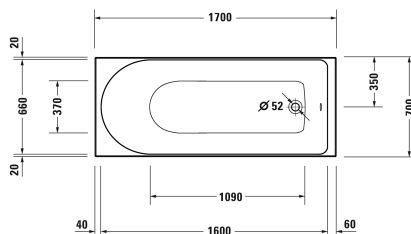

D-Neo Badekar # 70047800000000

| < 1700 mm > |

Badekar	Dimension	Vægt	Ordrenummer
rektangulært, indbygning, med et ryglæn, sanitærakryl , Filling capacity 140 l , water level 370 mm			
Farver			
00 Hvid (Alpin)			
Varianter			
Badekar	1700 x 700 mm	23,500 kg	70047800000000
Matchende udstyr			
Badekargreb krom			792804
Matchende produkter			
Befæstigelse til fastgørelse og understøttelse af D-Code/D-Neo bade- og brusekar, 3 stk.,			790125
Af- og overløbssæt krom, til D-Code/D-Neo badekar med afløb i siden, afløbshoved 52 mm, Kabellængde 530 mm,			790225
Kantbånd til badekar til støjdæmpning, Længde: 3300 mm, Breite: 70 mm,			790126
Bensæt til D-Code/D-Neo badekar og D-Code brusekar, med længde > 1000 mm, højdejusterbar 115 - 180 mm, højde justerbar fra 135 - 165 mm hvis der anvendes støjreducerende pakning for brusekar, 2 stk.,			790127
Støjbeskyttelse til akryl badekar ****, Indhold: Støjreducerende fastgørelse, Bitumen puder, kantbånd # 790126,			791368
Af- og overløbssæt Quadroval med vandpåfyldning, krom, *, til badekar med afløb i siden, afløbshoved 52 mm, Kabellængde 530 mm,			792201
Monteringskasse passer til badekar # 700478,			792429

D-Neo Badekar # 700478000000000

|< 1700 mm >|

Alle tegninger indeholder nødvendige mål indenfor standard tolerancer. De er angivet i mm og er vejledende. For præcise mål, specielt ved specielle anvendelsesområder, anbefaler vi at vente til produktet er modtaget.