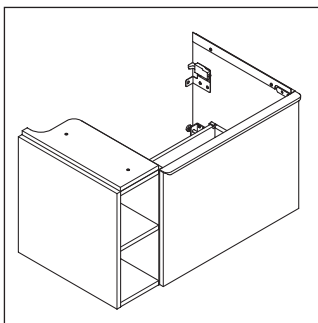

D-Neo

DE 4257

Monteringsvejledning

W mm	X mm
57	793

D-Neo # 237080

Brugsanvisninger

Badeværelsesmøblerne er på tidspunktet for leveringen i overensstemmelse med gældende normer og retningslinjer og er designet til brug i badeværelser. Direkte fugtning med vand, f.eks. ved brusebad, bør undgås.