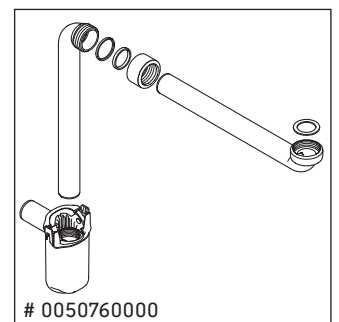

D-Neo

DE 4257

Monteringsvejledning

W mm	X mm
57	793

D-Neo # 237080

Brugsanvisninger

Badeværelsesmøblerne er på tidspunktet for leveringen i overensstemmelse med gældende normer og retningslinjer og er designet til brug i badeværelser. Direkte fugtning med vand, f.eks. ved brusebad, bør undgås.