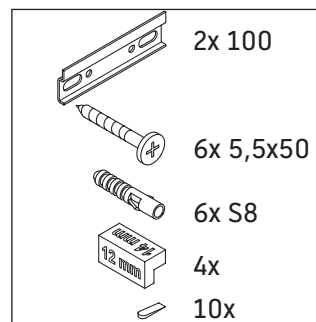

D-Neo

DE 4257

Monteringsvejledning

W mm	X mm
57	793

D-Neo # 237080

Brugsanvisninger

Badeværelsesmøblerne er på tidspunktet for leveringen i overensstemmelse med gældende normer og retningslinjer og er designet til brug i badeværelser. Direkte fugtning med vand, f.eks. ved brusebad, bør undgås.