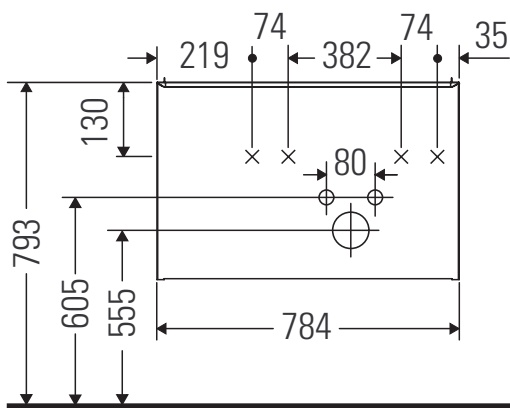

D-Neo

DE 4257

Monteringsvejledning

W mm	X mm
57	793

D-Neo # 237080

Brugsanvisninger

Badeværelsesmøblerne er på tidspunktet for leveringen i overensstemmelse med gældende normer og retningslinjer og er designet til brug i badeværelser. Direkte fugtning med vand, f.eks. ved brusebad, bør undgås.