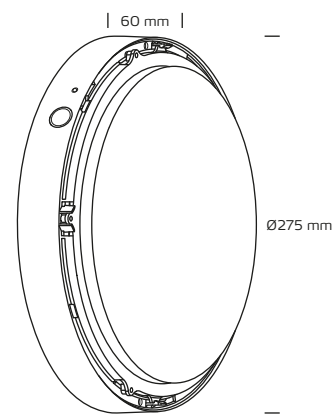

## Palma 12W

### Tekniske data

Spænding	200-240 VAC 50 Hz
Systemeffekt	12W
Lyskilde	LED
Farvetemperatur	3000 / 4000 Kelvin CCT switch
Lysintensitet, rund cover	850 / 900 Lumen
Lysintensitet, eyelid cover	550 / 580 Lumen
Farvegengivelse	CRI>90
Forventet levetid	50.000 timer
Dæmpbar	Nej
Flicker free	Ja, i henhold til det nye Ecodesign / ErP direktiv (september 2021)
SVM <0,4	Ja
PstLM <1	Ja
SDCM	<3 på LED'en
Spredningsvinkel	120°
Udvendige mål	Ø275 mm, D: 60 mm
Mulighed for videresløjning	Ja, 2 x 3G1,5
IP-klasse	IP65
IK-klasse	IK10
Isolationsklasse	Klasse II
Materiale	Polykarbonat
Miljø	Inden- og udendørs
Garanti, produkt / overflade	5 år / 2 år
Godkendelser	CE

### Tilbehør

Varenummer	EAN-nr.	Type	Farve
96119099	5704629002135	Cover, rund	Mat sort (RAL 9005)
96129099	5704629002142	Cover, eyelid	Mat sort (RAL 9005)