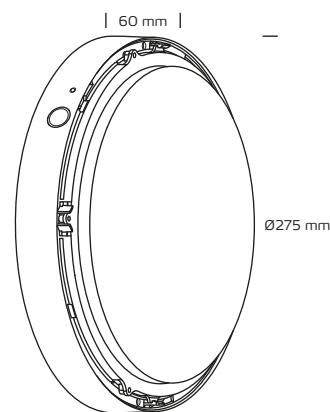

Palma Sensor 12W

Tekniske data

Spænding	200-240 VAC 50 Hz
Systemeffekt	12W
Lyskilde	LED
Farvetemperatur	3000 / 4000 Kelvin CCT switch
Lysintensitet, rund cover	850 / 900 Lumen
Lysintensitet, eyelid cover	550 / 580 Lumen
Farvegengivelse	CRI>90
Forventet levetid	50.000 timer
Dæmpbar	Nej
Flicker free	Ja, i henhold til det nye Ecodesign / ErP direktiv (september 2021)
SVM <0,4	Ja
PstLM <1	Ja
SDCM	<3 på LED'en
Spredningsvinkel	120°
Udvendige mål	Ø275 mm, D: 60 mm
Mulighed for videresløfning	Ja, 2 x 3G1,5
IP-klasse	IP65
IK-klasse	IK10
Isolationsklasse	Klasse II
Materiale	Polykarbonat
Miljø	Inden- og udendørs
Sensor, detekteringsvinkel	140°
Sensor, detekteringsområde	4-6 m
Efterløbstid	5 sek / 1 min / 3 min / 10 min
Skumringsensor	30 Lux / fabriksindstilling
Stand-by dim / vågelys niveau	Off / 20%
Stand-by dim / vågelys tid	On / 15 min
Anbefalet monteringshøjde, væg	1,8 m
Anbefalet monteringshøjde, loft	3 m
Garanti, produkt / overflade	5 år / 2 år
Godkendelser	CE

Varenummer	EAN-nr.	Type	Farve
96103091	5704629002128	Med sensor	Mat sort (RAL 9005)

Tilbehør

Varenummer	EAN-nr.	Type	Farve
96119099	5704629002135	Cover, rund	Mat sort (RAL 9005)
96129099	5704629002142	Cover, eyelid	Mat sort (RAL 9005)